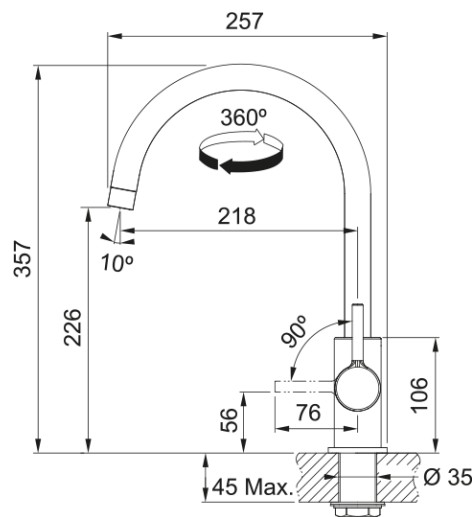

Μπαταρία LINA XL STANDARD | 115.0693.228

Αναμεικτική Μπαταρία Κουζίνας LINA XL STANDARD Χρωμέ , με περιστρεφόμενο ρουξούνι

Πληροφορίες

Ρουξούνι	J - spout
Χρώμα	Χρωμέ
Τύπος υλικού	Ορείχαλκος
Υλικό επεκτ.σωλήνα	Μέταλλο
Υλικό ντους	Ορείχαλκος

Διαστάσεις

Συνολικό ύψος	357.0
Διάμετρος οπής μπαταρίας	35 mm
Διαστάσεις φυσιγγίου	35 mm

Εγκατάσταση

Τύπος στερέωσης	Με στέλεχος
Σύνδεση σωλήνα παροχής νερού	3/8"
Μήκος σωλήνα παροχής νερού	470 mm

Χαρακτηριστικά Προϊόντος

Πίεση	Υψηλή πίεση
Version	Standard
Λειτουργία μπαταρίας	Πλαϊνός μοχλός
Περιστροφή μπαταρίας	360°
Παροχή μικτού νερού 3 bar	10.7

Αναγνωριστικό Προϊόντος

Brand προϊόντος	FRANKE
Οικογένεια προϊόντος	Smart
Σειρά	Lina