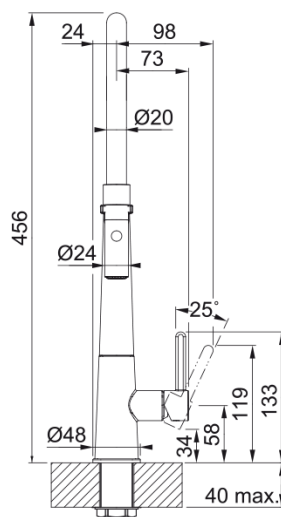

## Μπαταρία Icon Semi-Pro Side HP | 115.0690.598

Αναμεικτική Μπαταρία Κουζίνας Icon Semi-Pro Side HP MB Μαύρο Μάτ, Μπαταρία διπλής ροής , με αποσπώμενο ρουξούνι

### Διαστάσεις

|                          |       |
|--------------------------|-------|
| Συνολικό ύψος            | 456.0 |
| Διάμετρος οπής μπαταρίας | 35 mm |
| Διαστάσεις φυσιγγίου     | 25 mm |

### Εγκατάσταση

|                              |             |
|------------------------------|-------------|
| Τύπος στερέωσης              | Με στέλεχος |
| Σύνδεση σωλήνα παροχής νερού | 3/8"        |
| Μήκος σωλήνα παροχής νερού   | 450 mm      |