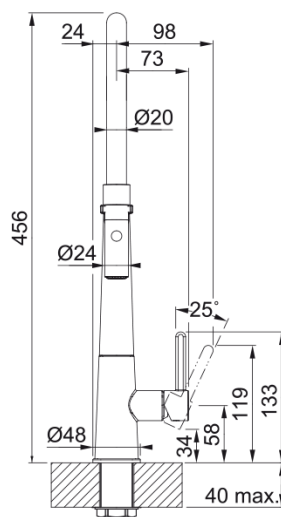

Μπαταρία Icon Semi-Pro Side HP | 115.0690.598

Αναμεικτική Μπαταρία Κουζίνας Icon Semi-Pro Side HP MB Μαύρο Μάτ, Μπαταρία διπλής ροής , με αποσπώμενο ρουξούνι

Πληροφορίες

Ρουξούνι	S - semi-professional
Χρώμα	Matte black
Τύπος υλικού	Ορείχαλκος
Υλικό επεκτ.σωλήνα	Σιλικόνη μαύρη
Υλικό ντους	Ορείχαλκος

Διαστάσεις

Συνολικό ύψος	456.0
Διάμετρος οπής μπαταρίας	35 mm
Διαστάσεις φυσιγγίου	25 mm

Εγκατάσταση

Τύπος στερέωσης	Με στέλεχος
Σύνδεση σωλήνα παροχής νερού	3/8"
Μήκος σωλήνα παροχής νερού	450 mm

Χαρακτηριστικά Προϊόντος

Πίεση	Υψηλή πίεση
Version	Spray
Λειτουργία μπαταρίας	Πλαϊνός μοχλός
Περιστροφή μπαταρίας	360°
Παροχή μικτού νερού 3 bar	7.74

Αναγνωριστικό Προϊόντος

Brand προϊόντος	FRANKE
Οικογένεια προϊόντος	Mythos
Σειρά	Icon