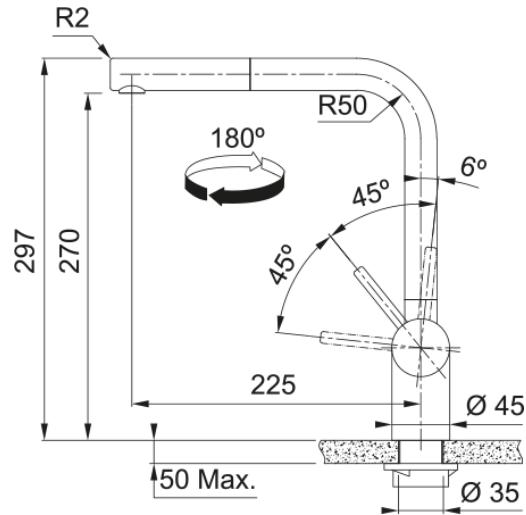

ΜΠΑΤΑΡΙΑ ΚΟΥΖΙΝΑΣ ATLAS NEO ΝΤΟΥΣ GOLD | 115.0681.242

Ανάμεικτη Μπαταρία κουζίνας Atlas Neo, ντους, με πλαϊνό μοχλό, gold, υψηλή πίεση,ανοξειδωτη Κωδικός Προϊόντος :3156856234

Πληροφορίες

Ρουξούνι	L - spout
Χρώμα	Gold
Τύπος υλικού	Ανοξειδωτος χάλυβας 304
Υλικό επεκτ.σωλήνα	Nylon grey
Υλικό ντους	Ανοξειδωτος χάλυβας

Διαστάσεις

Συνολικό ύψος	297.0
Διάμετρος οπής μπαταρίας	35 mm
Διαστάσεις φυσιγγίου	35 mm

Εγκατάσταση

Τύπος στερέωσης	Με στέλεχος
Σύνδεση σωλήνα παροχής νερού	3/8"
Μήκος σωλήνα παροχής νερού	450 mm

Χαρακτηριστικά Προϊόντος

Πίεση	Υψηλή πίεση
Version	Ντους
Λειτουργία μπαταρίας	Πλαϊνός μοχλός
Περιστροφή μπαταρίας	180°
Παροχή μικτού νερού 3 bar	8.94

Αναγνωριστικό Προϊόντος

Brand προϊόντος	FRANKE
Οικογένεια προϊόντος	Maris
Σειρά	Atlas Neo

Ιδιότητες

Eco μηχανισμός	Όχι
Τύπος aerator	Laminar