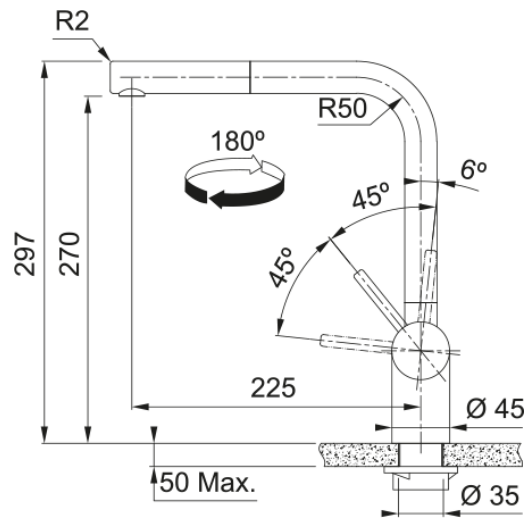

ΜΠΑΤΑΡΙΑ ΚΟΥΖΙΝΑΣ ATLAS NEO ΝΤΟΥΣ GOLD | 115.0681.242

Ανάμεικτη Μπαταρία κουζίνας Atlas Neo, ντους, με πλαϊνό μοχλό, gold, υψηλή πίεση,ανοξειδωτη Κωδικός Προϊόντος :3156856234

Πληροφορίες

Ρουξούνι	L - spout
Χρώμα	Gold
Τύπος υλικού	Ανοξειδωτος χάλυβας 304
Υλικό επεκτ.σωλήνα	Nylon grey
Υλικό ντους	Ανοξειδωτος χάλυβας

Διαστάσεις

Συνολικό ύψος	297.0
Διάμετρος οπής μπαταρίας	35 mm
Διαστάσεις φυσιγγίου	35 mm

Εγκατάσταση

Τύπος στερέωσης	Με στέλεχος
Σύνδεση σωλήνα παροχής νερού	3/8"
Μήκος σωλήνα παροχής νερού	450 mm

Χαρακτηριστικά Προϊόντος

Πίεση	Υψηλή πίεση
Version	Ντους
Λειτουργία μπαταρίας	Πλαϊνός μοχλός
Περιστροφή μπαταρίας	180°
Παροχή μικτού νερού 3 bar	8.94

Αναγνωριστικό Προϊόντος

Brand προϊόντος	FRANKE
Οικογένεια προϊόντος	Maris
Σειρά	Atlas Neo

Ιδιότητες

Eco μηχανισμός	Όχι
Τύπος aerator	Laminar