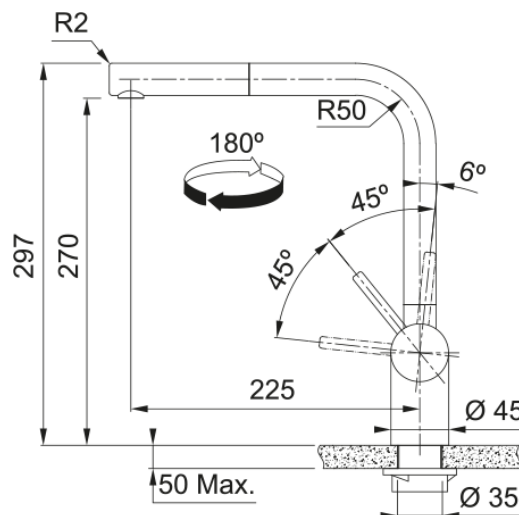

ΜΠΑΤΑΡΙΑ ΚΟΥΖΙΝΑΣ ATLAS NEO ΝΤΟΥΣ GOLD | 115.0681.242

Ανάμεικτη Μπαταρία κουζίνας Atlas Neo, ντους, με πλαϊνό μοχλό, gold, υψηλή πίεση,ανοξειδωτη Κωδικός Προϊόντος :3156856234

Πληροφορίες

Ρουξούνι	L - spout
Χρώμα	Gold
Τύπος υλικού	Ανοξειδωτος χάλυβας 304
Υλικό επεκτ.σωλήνα	Nylon grey
Υλικό ντους	Ανοξειδωτος χάλυβας

Διαστάσεις

Συνολικό ύψος	297.0
Διάμετρος οπής μπαταρίας	35 mm
Διαστάσεις φυσιγγίου	35 mm

Εγκατάσταση

Τύπος στερέωσης	Με στέλεχος
Σύνδεση σωλήνα παροχής νερού	3/8"
Μήκος σωλήνα παροχής νερού	450 mm

Χαρακτηριστικά Προϊόντος

Πίεση	Υψηλή πίεση
Version	Ντους
Λειτουργία μπαταρίας	Πλαϊνός μοχλός
Περιστροφή μπαταρίας	180°
Παροχή μικτού νερού 3 bar	8.94

Αναγνωριστικό Προϊόντος

Brand προϊόντος	FRANKE
Οικογένεια προϊόντος	Maris
Σειρά	ATLAS NEO

Ιδιότητες

Eco μηχανισμός	Όχι
Τύπος aerator	Laminar