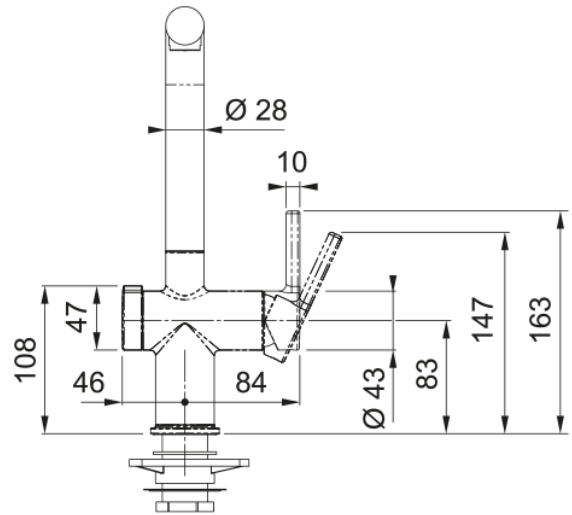

Tap Active L Twist pull out 2 jets MB | 115.0669.769

Ανάμεικτη Μπαταρία κουζίνας Active Twist, ντους, με πλαϊνό μοχλό, matte black, eco, άνοιγμα σε δύο στάδια για εξοικονόμηση νερού, ρύθμιση θερμοκρασίας ζεστού νερού, με χειριστήριο αυτόματης βαλβίδας νεροχύτη Κωδικός Προϊόντος : 3156858051

Πληροφορίες

Ρουξούνι	L - spout
Χρώμα	Matte black
Τύπος υλικού	Ορείχαλκος
Υλικό επεκτ.σωλήνα	Nylon black
Υλικό ντους	Ορείχαλκος

Διαστάσεις

Συνολικό ύψος	312.0
Διάμετρος οπής μπαταρίας	35 mm
Διαστάσεις φυσιγγίου	35 mm

Εγκατάσταση

Τύπος στερέωσης	Με στέλεχος
Σύνδεση σωλήνα παροχής νερού	3/8"
Μήκος σωλήνα παροχής νερού	450 mm

Χαρακτηριστικά Προϊόντος

Πίεση	Υψηλή πίεση
Version	Spray
Λειτουργία μπαταρίας	Πλαϊνός μοχλός
Περιστροφή μπαταρίας	180°
Παροχή μικτού νερού 3 bar	7.5