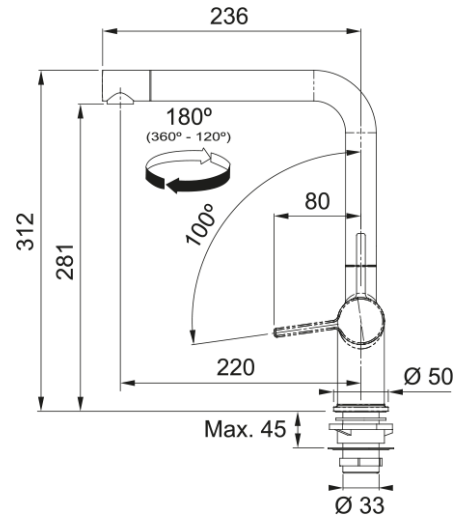

Tap Active L Twist swivel spout MB | 115.0669.768

Ανάμεικτη Μπαταρία κουζίνας Active Twist, standard, με πλαϊνό μοχλό, matte black, eco, άνοιγμα σε δύο στάδια για εξοικονόμηση νερού, ρύθμιση θερμοκρασίας ζεστού νερού, με χειριστήριο αυτόματης βαλβίδας νεροχύτη Κωδικός Προϊόντος : 3156858054

Πληροφορίες

Ρουξούνι L - spout

Χρώμα Matte black

Τύπος υλικού Ορείχαλκος

Διαστάσεις

Συνολικό ύψος 312.0

Διάμετρος οπής μπαταρίας 35 mm

Διαστάσεις φυσιγγίου 35 mm

Εγκατάσταση

Τύπος στερέωσης Με στέλεχος

Σύνδεση σωλήνα παροχής νερού 3/8"

Μήκος σωλήνα παροχής νερού 450 mm

Χαρακτηριστικά Προϊόντος

Πίεση Υψηλή πίεση

Version Standard

Λειτουργία μπαταρίας Πλαϊνός μοχλός