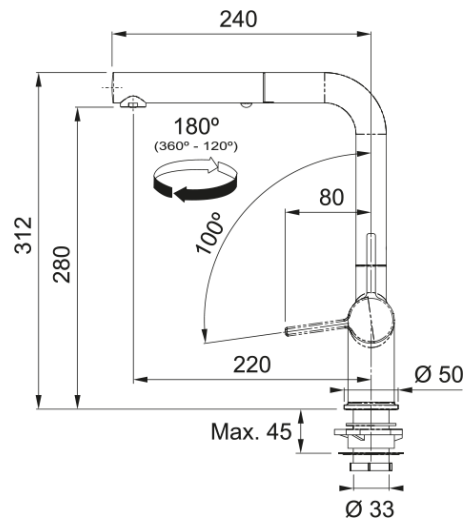

Tap Active L Twist pull out 2 jets DS | 115.0653.505

Ανάμεικτη Μπαταρία κουζίνας Active Twist, ντους, με πλαϊνό μοχλό, decor steel, eco, άνοιγμα σε δύο στάδια για εξοικονόμηση νερού, ρύθμιση θερμοκρασίας ζεστού νερού, με χειριστήριο αυτόματης βαλβίδας νεροχύτη Κωδικός Προϊόντος : 3156858052

Πληροφορίες

Ρουξούνι	L - spout
Χρώμα	Decor steel
Τύπος υλικού	Ορείχαλκος
Υλικό επεκτ.σωλήνα	Nylon black
Υλικό ντους	Ορείχαλκος

Διαστάσεις

Συνολικό ύψος	312.0
Διάμετρος οπής μπαταρίας	35 mm
Διαστάσεις φυσιγγίου	35 mm

Εγκατάσταση

Τύπος στερέωσης	Με στέλεχος
Σύνδεση σωλήνα παροχής νερού	3/8"
Μήκος σωλήνα παροχής νερού	450 mm

Χαρακτηριστικά Προϊόντος

Πίεση	Υψηλή πίεση
Version	Spray
Λειτουργία μπαταρίας	Πλαϊνός μοχλός
Περιστροφή μπαταρίας	180°
Παροχή μικτού νερού 3 bar	7.5