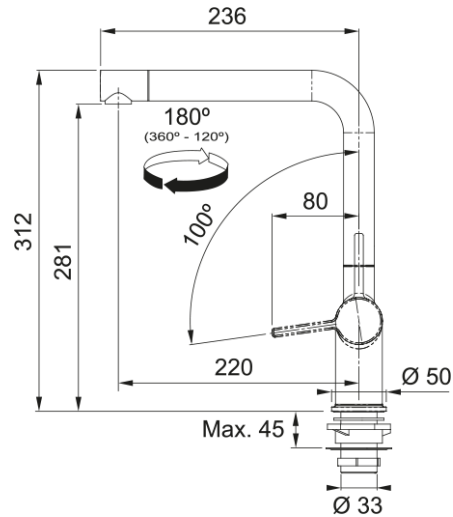

Tap Active L Twist swivel spout DS | 115.0653.504

Ανάμεικτη Μπαταρία κουζίνας Active Twist, standard, με πλαϊνό μοχλό, matte black, eco, άνοιγμα σε δύο στάδια για εξοικονόμηση νερού, ρύθμιση θερμοκρασίας ζεστού νερού, με χειριστήριο αυτόματης βαλβίδας νεροχύτη Κωδικός Προϊόντος : 3156858053

Πληροφορίες

Ρουξούνι	L - spout
Χρώμα	Decor steel
Τύπος υλικού	Ορείχαλκος

Διαστάσεις

Συνολικό ύψος	312.0
Διάμετρος οπής μπαταρίας	35 mm
Διαστάσεις φυσιγγίου	35 mm

Εγκατάσταση

Τύπος στερέωσης	Με στέλεχος
Σύνδεση σωλήνα παροχής νερού	3/8"
Μήκος σωλήνα παροχής νερού	450 mm

Χαρακτηριστικά Προϊόντος

Πίεση	Υψηλή πίεση
Version	Standard
Λειτουργία μπαταρίας	Πλαϊνός μοχλός
Περιστροφή μπαταρίας	180°
Παροχή μικτού νερού 3 bar	8.3

Αναγνωριστικό Προϊόντος

Brand προϊόντος	FRANKE
Οικογένεια προϊόντος	Maris
Σειρά	Active Twist

Ιδιότητες

Eco μηχανισμός	Ναι
Τύπος aerator	Laminar