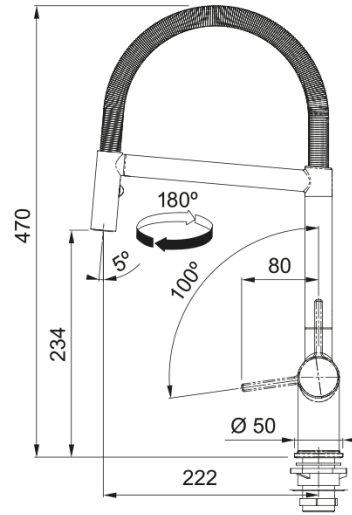

Μπαταρία Active Semi Pro | 115.0653.409

Αναμεικτική Μπαταρία Κουζίνας Active Semi Pro Μαύρο Μάτ, με αποσπώμενο ρουξούνι

Πληροφορίες

Ρουξούνι	S - semi-professional
Χρώμα	Matte black
Τύπος υλικού	Ορείχαλκος
Υλικό επεκτ.σωλήνα	Μέταλλο
Υλικό ντους	Ορείχαλκος

Διαστάσεις

Διάμετρος οπής μπαταρίας	35 mm
Διαστάσεις φυσιγγίου	35 mm
Συνολικό ύψος	470.0

Εγκατάσταση

Τύπος στερέωσης	Με στέλεχος
Σύνδεση σωλήνα παροχής νερού	3/8"
Μήκος σωλήνα παροχής νερού	450 mm

Χαρακτηριστικά Προϊόντος

Πίεση	Υψηλή πίεση
Version	Spray
Λειτουργία μπαταρίας	Πλαϊνός μοχλός
Περιστροφή μπαταρίας	180°
Παροχή μικτού νερού 3 bar	7.1

Αναγνωριστικό Προϊόντος

Brand προϊόντος	FRANKE
Οικογένεια προϊόντος	Maris
Σειρά	Active