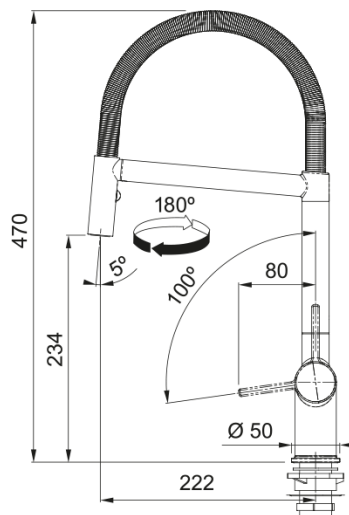

Μπαταρία Active Semi Pro | 115.0653.409

Αναμεικτική Μπαταρία Κουζίνας Active Semi Pro Μαύρο Μάτ, με αποσπώμενο ρουξούνι

Πληροφορίες

Ρουξούνι	S - semi-professional
Χρώμα	Matte black
Τύπος υλικού	Ορείχαλκος
Υλικό επεκτ.σωλήνα	Μέταλλο
Υλικό ντους	Ορείχαλκος

Διαστάσεις

Συνολικό ύψος	470.0
Διάμετρος οπής μπαταρίας	35 mm
Διαστάσεις φυσιγγίου	35 mm

Εγκατάσταση

Τύπος στερέωσης	Με στέλεχος
Σύνδεση σωλήνα παροχής νερού	3/8"
Μήκος σωλήνα παροχής νερού	450 mm

Χαρακτηριστικά Προϊόντος

Πίεση	Υψηλή πίεση
Version	Spray
Λειτουργία μπαταρίας	Πλαϊνός μοχλός
Περιστροφή μπαταρίας	180°
Παροχή μικτού νερού 3 bar	7.1

Αναγνωριστικό Προϊόντος

Brand προϊόντος	FRANKE
Οικογένεια προϊόντος	Maris
Σειρά	Active