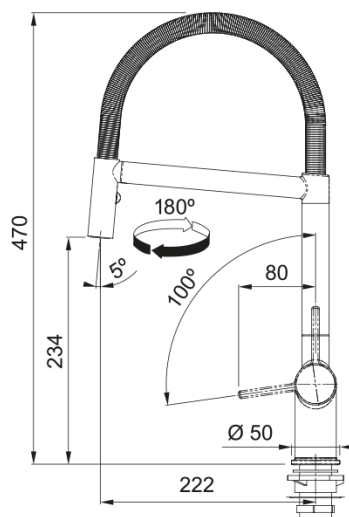

Μπαταρία Active Semi Pro | 115.0653.407

Αναμεικτική Μπαταρία Κουζίνας Active Semi Pro Χρωμέ, με αποσπώμενο ρουξούνι

Πληροφορίες

Ρουξούνι	S - semi-professional
Χρώμα	Χρωμέ
Τύπος υλικού	Ορείχαλκος
Υλικό επεκτ.σωλήνα	Μέταλλο
Υλικό ντους	Ορείχαλκος

Διαστάσεις

Συνολικό ύψος	470.0
Διάμετρος οπής μπαταρίας	35 mm
Διαστάσεις φυσιγγίου	35 mm

Εγκατάσταση

Τύπος στερέωσης	Με στέλεχος
Σύνδεση σωλήνα παροχής νερού	3/8"
Μήκος σωλήνα παροχής νερού	450 mm

Χαρακτηριστικά Προϊόντος

Πίεση	Υψηλή πίεση
Version	Spray
Λειτουργία μπαταρίας	Πλαϊνός μοχλός
Περιστροφή μπαταρίας	180°
Παροχή μικτού νερού 3 bar	7.1

Αναγνωριστικό Προϊόντος

Brand προϊόντος	FRANKE
Οικογένεια προϊόντος	Maris
Σειρά	Active

Ιδιότητες

Eco μηχανισμός	Ναι
Τύπος aerator	Laminar