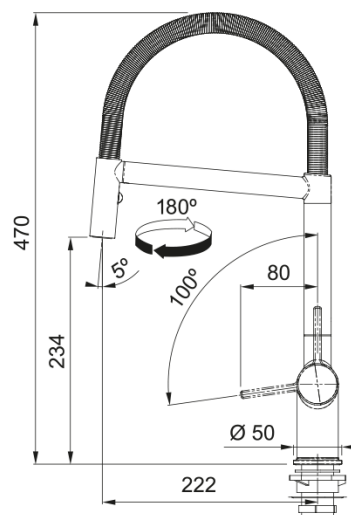

Μπαταρία Active Semi Pro | 115.0653.407

Αναμεικτική Μπαταρία Κουζίνας Active Semi Pro Χρωμέ, με αποσπώμενο ρουξούνι

Πληροφορίες

Ρουξούνι	S - semi-professional
Χρώμα	Χρωμέ
Τύπος υλικού	Ορείχαλκος
Υλικό επεκτ.σωλήνα	Μέταλλο
Υλικό ντους	Ορείχαλκος

Διαστάσεις

Συνολικό ύψος	470.0
Διάμετρος οπής μπαταρίας	35 mm
Διαστάσεις φυσιγγίου	35 mm

Εγκατάσταση

Τύπος στερέωσης	Με στέλεχος
Σύνδεση σωλήνα παροχής νερού	3/8"
Μήκος σωλήνα παροχής νερού	450 mm

Χαρακτηριστικά Προϊόντος

Πίεση	Υψηλή πίεση
Version	Spray
Λειτουργία μπαταρίας	Πλαϊνός μοχλός
Περιστροφή μπαταρίας	180°
Παροχή μικτού νερού 3 bar	7.1

Αναγνωριστικό Προϊόντος

Brand προϊόντος	FRANKE
Οικογένεια προϊόντος	Maris
Σειρά	Active

Ιδιότητες

Eco μηχανισμός	Ναι
Τύπος aerator	Laminar