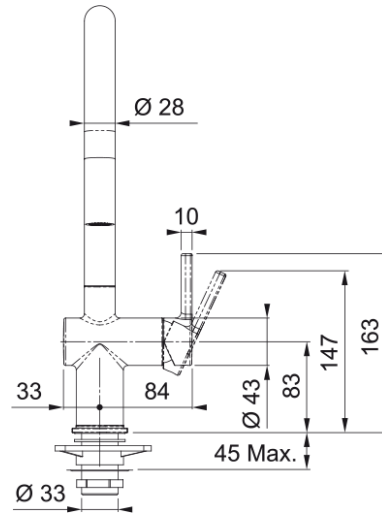

Tap Active J pull down 2 jets MB | 115.0653.404

Ανάμεικτη Μπαταρία κουζίνας Active J, ντους, με πλαϊνό μοχλό, matte black, eco, άνοιγμα σε δύο στάδια για εξοικονόμηση νερού, ρύθμιση θερμοκρασίας ζεστού νερού Κωδικός Προϊόντος : 3156858043

Πληροφορίες

Ρουξούνι	J - spout
Χρώμα	Matte black
Τύπος υλικού	Ορείχαλκος
Υλικό επεκτ.σωλήνα	Nylon grey
Υλικό ντους	Ορείχαλκος

Διαστάσεις

Συνολικό ύψος	388.0
Διάμετρος οπής μπαταρίας	35 mm
Διαστάσεις φυσιγγίου	35 mm

Εγκατάσταση

Τύπος στερέωσης	Με στέλεχος
Σύνδεση σωλήνα παροχής νερού	3/8"
Μήκος σωλήνα παροχής νερού	450 mm

Χαρακτηριστικά Προϊόντος

Πίεση	Υψηλή πίεση
Version	Spray
Λειτουργία μπαταρίας	Πλαϊνός μοχλός
Περιστροφή μπαταρίας	180°
Παροχή μικτού νερού 3 bar	8.3

Αναγνωριστικό Προϊόντος

Brand προϊόντος	FRANKE
Οικογένεια προϊόντος	Maris
Σειρά	Active

Ιδιότητες

Eco μηχανισμός	Ναι
Τύπος aerator	Laminar