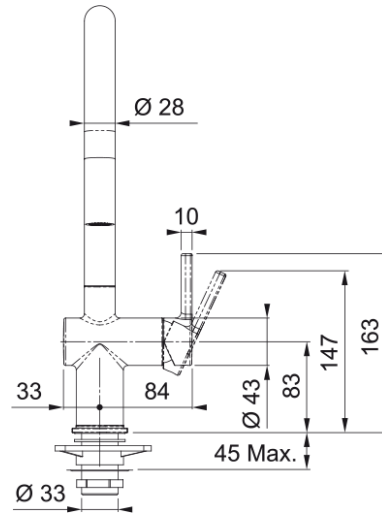

Tap Active J pull down 2 jets MB | 115.0653.404

Ανάμεικτη Μπαταρία κουζίνας Active J, ντους, με πλαϊνό μοχλό, matte black, eco, άνοιγμα σε δύο στάδια για εξοικονόμηση νερού, ρύθμιση θερμοκρασίας ζεστού νερού Κωδικός Προϊόντος : 3156858043

Πληροφορίες

Ρουξούνι	J - spout
Χρώμα	Matte black
Τύπος υλικού	Ορείχαλκος
Υλικό επεκτ.σωλήνα	Nylon grey
Υλικό ντους	Ορείχαλκος

Διαστάσεις

Συνολικό ύψος	388.0
Διάμετρος οπής μπαταρίας	35 mm
Διαστάσεις φυσιγγίου	35 mm

Εγκατάσταση

Τύπος στερέωσης	Με στέλεχος
Σύνδεση σωλήνα παροχής νερού	3/8"
Μήκος σωλήνα παροχής νερού	450 mm

Χαρακτηριστικά Προϊόντος

Πίεση	Υψηλή πίεση
Version	Spray
Λειτουργία μπαταρίας	Πλαϊνός μοχλός
Περιστροφή μπαταρίας	180°
Παροχή μικτού νερού 3 bar	8.3