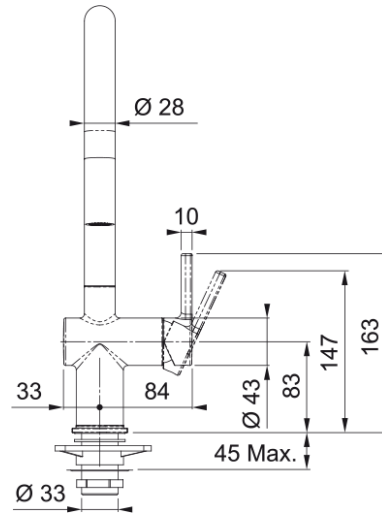

## Tap Active J pull down 2 jets CHR | 115.0653.401

Ανάμεικτη Μπαταρία κουζίνας Active J, ντους, με πλαϊνό μοχλό, χρωμέ, eco, άνοιγμα σε δύο στάδια για εξοικονόμηση νερού, ρύθμιση θερμοκρασίας ζεστού νερού Κωδικός Προϊόντος : 3156858040

### Διαστάσεις

Συνολικό ύψος	388.0
Διάμετρος οπής μπαταρίας	35 mm
Διαστάσεις φυσιγγίου	35 mm

### Εγκατάσταση

Τύπος στερέωσης	Με στέλεχος
Σύνδεση σωλήνα παροχής νερού	3/8"
Μήκος σωλήνα παροχής νερού	450 mm

### Χαρακτηριστικά Προϊόντος

Πίεση	Υψηλή πίεση
Version	Spray
Λειτουργία μπαταρίας	Πλαϊνός μοχλός
Περιστροφή μπαταρίας	180°
Παροχή μικτού νερού 3 bar	8.3