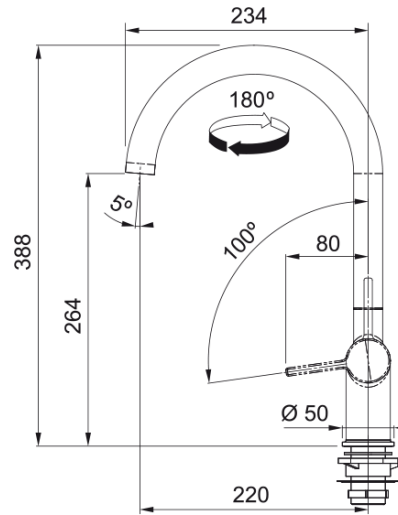

Tap Active J swivel spout MB | 115.0653.398

Ανάμεικτη Μπαταρία κουζίνας Active J, standard, με πλαϊνό μοχλό, matte black, eco, άνοιγμα σε δύο στάδια για εξοικονόμηση νερού, ρύθμιση θερμοκρασίας ζεστού νερού Κωδικός Προϊόντος : 3156858039

Πληροφορίες

Ρουξούνι	J - spout
Χρώμα	Matte black
Τύπος υλικού	Ορείχαλκος

Διαστάσεις

Διάμετρος οπής μπαταρίας	35 mm
Διαστάσεις φυσιγγίου	35 mm
Συνολικό ύψος	388.0

Εγκατάσταση

Τύπος στερέωσης	Με στέλεχος
Σύνδεση σωλήνα παροχής νερού	3/8"
Μήκος σωλήνα παροχής νερού	450 mm

Χαρακτηριστικά Προϊόντος

Πίεση	Υψηλή πίεση
Version	Standard
Λειτουργία μπαταρίας	Πλαϊνός μοχλός
Περιστροφή μπαταρίας	180°
Παροχή μικτού νερού 3 bar	8.3

Αναγνωριστικό Προϊόντος

Brand προϊόντος	FRANKE
Οικογένεια προϊόντος	Maris
Σειρά	Active