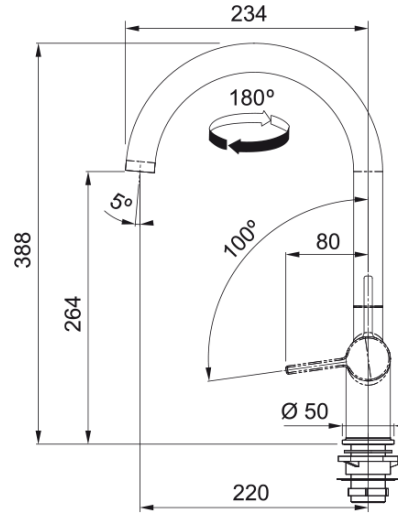

## Tap Active J swivel spout MB | 115.0653.398

Ανάμεικτη Μπαταρία κουζίνας Active J, standard, με πλαϊνό μοχλό, matte black, eco, άνοιγμα σε δύο στάδια για εξοικονόμηση νερού, ρύθμιση θερμοκρασίας ζεστού νερού Κωδικός Προϊόντος : 3156858039

### Διαστάσεις

Συνολικό ύψος	388.0
Διάμετρος οπής μπαταρίας	35 mm
Διαστάσεις φυσιγγίου	35 mm

### Εγκατάσταση

Τύπος στερέωσης	Με στέλεχος
Σύνδεση σωλήνα παροχής νερού	3/8"
Μήκος σωλήνα παροχής νερού	450 mm

### Χαρακτηριστικά Προϊόντος

Πίεση	Υψηλή πίεση
Version	Standard
Λειτουργία μπαταρίας	Πλαϊνός μοχλός
Περιστροφή μπαταρίας	180°
Παροχή μικτού νερού 3 bar	8.3