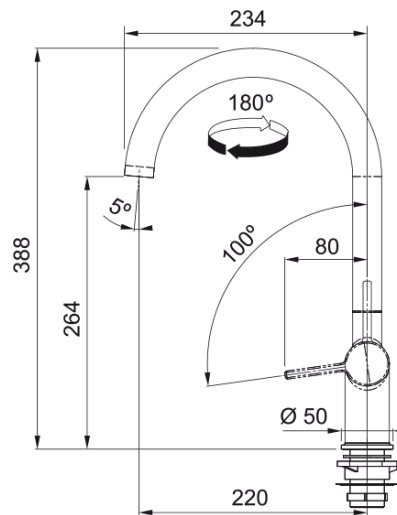

## Tap Active J swivel spout CHR | 115.0653.395

Ανάμεικτη Μπαταρία κουζίνας Active J, standard, με πλαϊνό μοχλό, χρωμέ, eco, άνοιγμα σε δύο στάδια για εξοικονόμηση νερού, ρύθμιση θερμοκρασίας ζεστού νερού Κωδικός Προϊόντος : 3156858036

### Διαστάσεις

Συνολικό ύψος	388.0
Διάμετρος οπής μπαταρίας	35 mm
Διαστάσεις φυσιγγίου	35 mm

### Εγκατάσταση

Τύπος στερέωσης	Με στέλεχος
Σύνδεση σωλήνα παροχής νερού	3/8"
Μήκος σωλήνα παροχής νερού	450 mm

### Χαρακτηριστικά Προϊόντος

Πίεση	Υψηλή πίεση
Version	Standard
Λειτουργία μπαταρίας	Πλαϊνός μοχλός
Περιστροφή μπαταρίας	180°
Παροχή μικτού νερού 3 bar	8.3