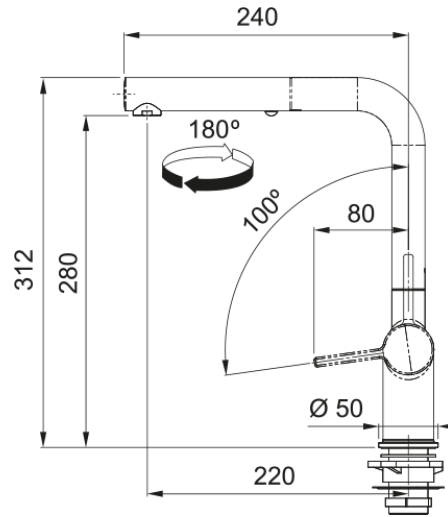

Tap Active L pull out 2 jets CHR/OS | 115.0653.389

Ανάμεικτη Μπαταρία κουζίνας Active L, ντους, με πλαϊνό μοχλό, oyster, eco, άνοιγμα σε δύο στάδια για εξοικονόμηση νερού, ρύθμιση θερμοκρασίας ζεστού νερού Κωδικός Προϊόντος : 3156858028

Πληροφορίες

Ρουξούνι	L - spout
Χρώμα	Oyster
Τύπος υλικού	Ορείχαλκος
Υλικό επεκτ.σωλήνα	Nylon grey
Υλικό ντους	Ορείχαλκος

Διαστάσεις

Συνολικό ύψος	312.0
Διάμετρος οπής μπαταρίας	35 mm
Διαστάσεις φυσιγγίου	35 mm

Εγκατάσταση

Τύπος στερέωσης	Με στέλεχος
Σύνδεση σωλήνα παροχής νερού	3/8"
Μήκος σωλήνα παροχής νερού	450 mm

Χαρακτηριστικά Προϊόντος

Πίεση	Υψηλή πίεση
Version	Spray
Λειτουργία μπαταρίας	Πλαϊνός μοχλός
Περιστροφή μπαταρίας	180°
Παροχή μικτού νερού 3 bar	7.5