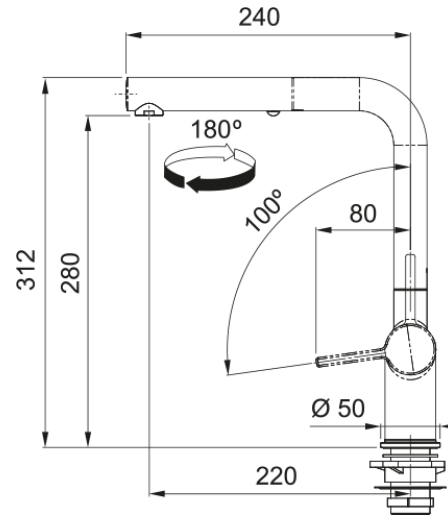

Tap Active L pull out 2 jets CHR/OS | 115.0653.389

Ανάμεικτη Μπαταρία κουζίνας Active L, ντους, με πλαϊνό μοχλό, oyster, eco, άνοιγμα σε δύο στάδια για εξοικονόμηση νερού, ρύθμιση θερμοκρασίας ζεστού νερού Κωδικός Προϊόντος : 3156858028

Πληροφορίες

Ρουξούνι	L - spout
Χρώμα	Oyster
Τύπος υλικού	Ορείχαλκος
Υλικό επεκτ.σωλήνα	Nylon grey
Υλικό ντους	Ορείχαλκος

Διαστάσεις

Διάμετρος οπής μπαταρίας	35 mm
Διαστάσεις φυσιγγίου	35 mm
Συνολικό ύψος	312.0

Εγκατάσταση

Τύπος στερέωσης	Με στέλεχος
Σύνδεση σωλήνα παροχής νερού	3/8"
Μήκος σωλήνα παροχής νερού	450 mm

Χαρακτηριστικά Προϊόντος

Πίεση	Υψηλή πίεση
Version	Spray
Λειτουργία μπαταρίας	Πλαϊνός μοχλός
Περιστροφή μπαταρίας	180°
Παροχή μικτού νερού 3 bar	7.5