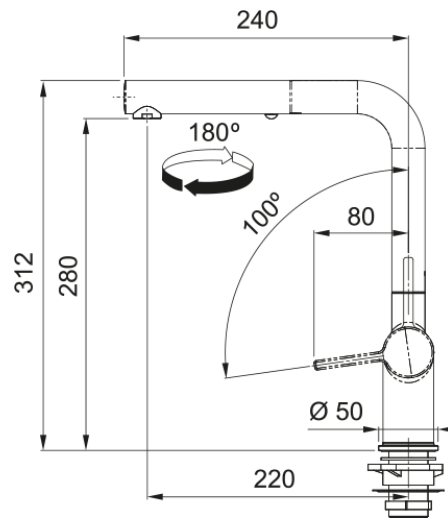

Tap Active L pull out 2 jets CHR/CO | 115.0653.388

Ανάμεικτη Μπαταρία κουζίνας Active L, ντους, με πλαϊνό μοχλό, coffee, eco, άνοιγμα σε δύο στάδια για εξοικονόμηση νερού, ρύθμιση θερμοκρασίας ζεστού νερού Κωδικός Προϊόντος : 3156858027

Πληροφορίες

Ρουξούνι	L - spout
Χρώμα	Καφές
Τύπος υλικού	Ορείχαλκος
Υλικό επεκτ.σωλήνα	Nylon grey
Υλικό ντους	Ορείχαλκος

Διαστάσεις

Συνολικό ύψος	312.0
Διάμετρος οπής μπαταρίας	35 mm
Διαστάσεις φυσιγγίου	35 mm

Εγκατάσταση

Τύπος στερέωσης	Με στέλεχος
Σύνδεση σωλήνα παροχής νερού	3/8"
Μήκος σωλήνα παροχής νερού	450 mm

Χαρακτηριστικά Προϊόντος

Πίεση	Υψηλή πίεση
Version	Spray
Λειτουργία μπαταρίας	Πλαϊνός μοχλός
Περιστροφή μπαταρίας	180°
Παροχή μικτού νερού 3 bar	7.5