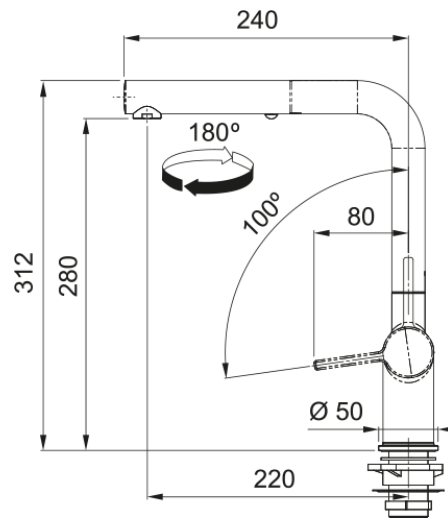

Tap Active L pull out 2 jets CHR/PW | 115.0653.387

Ανάμεικτη Μπαταρία κουζίνας Active L, ντους, με πλαϊνό μοχλό, polar white, eco, άνοιγμα σε δύο στάδια για εξοικονόμηση νερού, ρύθμιση θερμοκρασίας ζεστού νερού Κωδικός Προϊόντος : 3156858029

Πληροφορίες

Ρουξούνι	L - spout
Χρώμα	Polar white
Τύπος υλικού	Ορείχαλκος
Υλικό επεκτ.σωλήνα	Nylon grey
Υλικό ντους	Ορείχαλκος

Διαστάσεις

Συνολικό ύψος	312.0
Διάμετρος οπής μπαταρίας	35 mm
Διαστάσεις φυσιγγίου	35 mm

Εγκατάσταση

Τύπος στερέωσης	Με στέλεχος
Σύνδεση σωλήνα παροχής νερού	3/8"
Μήκος σωλήνα παροχής νερού	450 mm

Χαρακτηριστικά Προϊόντος

Πίεση	Υψηλή πίεση
Version	Spray
Λειτουργία μπαταρίας	Πλαϊνός μοχλός
Περιστροφή μπαταρίας	180°
Παροχή μικτού νερού 3 bar	7.5