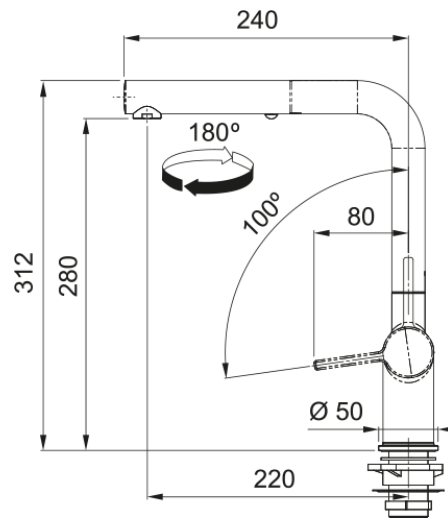

Tap Active L pull out 2 jets CHR/ST | 115.0653.385

Ανάμεικτη Μπαταρία κουζίνας Active L, ντους, με πλαϊνό μοχλό, stone grey, eco, άνοιγμα σε δύο στάδια για εξοικονόμηση νερού, ρύθμιση θερμοκρασίας ζεστού νερού Κωδικός Προϊόντος : 3156858026

Πληροφορίες

Ρουξούνι	L - spout
Χρώμα	Stone grey
Τύπος υλικού	Ορείχαλκος
Υλικό επεκτ.σωλήνα	Nylon grey
Υλικό ντους	Ορείχαλκος

Διαστάσεις

Συνολικό ύψος	312.0
Διάμετρος οπής μπαταρίας	35 mm
Διαστάσεις φυσιγγίου	35 mm

Εγκατάσταση

Τύπος στερέωσης	Με στέλεχος
Σύνδεση σωλήνα παροχής νερού	3/8"
Μήκος σωλήνα παροχής νερού	450 mm

Χαρακτηριστικά Προϊόντος

Πίεση	Υψηλή πίεση
Version	Spray
Λειτουργία μπαταρίας	Πλαϊνός μοχλός
Περιστροφή μπαταρίας	180°
Παροχή μικτού νερού 3 bar	7.5