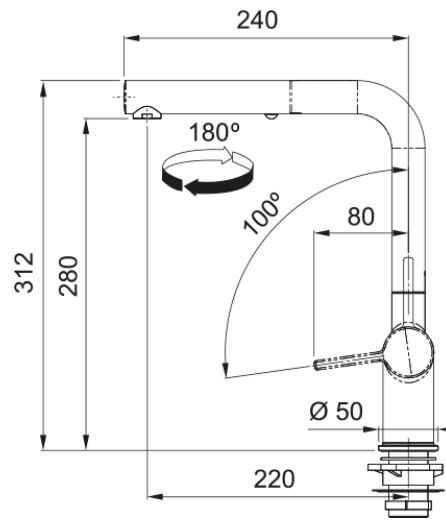

Tap Active L pull out 2 jets CHR/ST | 115.0653.385

Ανάμεικτη Μπαταρία κουζίνας Active L, ντους, με πλαϊνό μοχλό, stone grey, eco, άνοιγμα σε δύο στάδια για εξοικονόμηση νερού, ρύθμιση θερμοκρασίας ζεστού νερού Κωδικός Προϊόντος : 3156858026

Πληροφορίες

Ρουξούνι	L - spout
Χρώμα	Stone grey
Τύπος υλικού	Ορείχαλκος
Υλικό επεκτ.σωλήνα	Nylon grey
Υλικό ντους	Ορείχαλκος

Διαστάσεις

Διάμετρος οπής μπαταρίας	35 mm
Διαστάσεις φυσιγγίου	35 mm
Συνολικό ύψος	312.0

Εγκατάσταση

Τύπος στερέωσης	Με στέλεχος
Σύνδεση σωλήνα παροχής νερού	3/8"
Μήκος σωλήνα παροχής νερού	450 mm

Χαρακτηριστικά Προϊόντος

Πίεση	Υψηλή πίεση
Version	Spray
Λειτουργία μπαταρίας	Πλαϊνός μοχλός
Περιστροφή μπαταρίας	180°
Παροχή μικτού νερού 3 bar	7.5