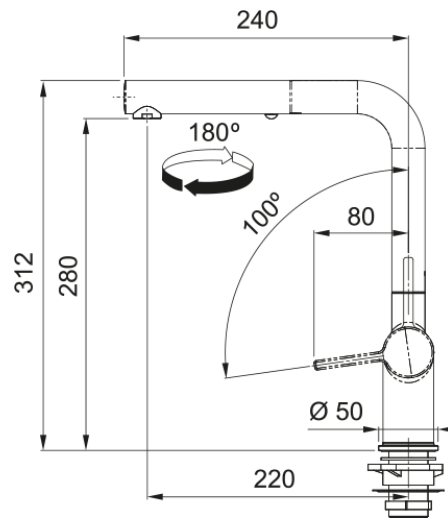

Tap Active L pull out 2 jets CHR/ON | 115.0653.384

Ανάμεικτη Μπαταρία κουζίνας Active L, ντους, με πλαϊνό μοχλό, ονυχ, eco, άνοιγμα σε δύο στάδια για εξοικονόμηση νερού, ρύθμιση θερμοκρασίας ζεστού νερού Κωδικός Προϊόντος : 3156858025

Πληροφορίες

Ρουξούνι	L - spout
Χρώμα	Ονυχ
Τύπος υλικού	Ορείχαλκος
Υλικό επεκτ.σωλήνα	Nylon grey
Υλικό ντους	Ορείχαλκος

Διαστάσεις

Συνολικό ύψος	312.0
Διάμετρος οπής μπαταρίας	35 mm
Διαστάσεις φυσιγγίου	35 mm

Εγκατάσταση

Τύπος στερέωσης	Με στέλεχος
Σύνδεση σωλήνα παροχής νερού	3/8"
Μήκος σωλήνα παροχής νερού	450 mm

Χαρακτηριστικά Προϊόντος

Πίεση	Υψηλή πίεση
Version	Spray
Λειτουργία μπαταρίας	Πλαϊνός μοχλός
Περιστροφή μπαταρίας	180°
Παροχή μικτού νερού 3 bar	7.5

Αναγνωριστικό Προϊόντος

Brand προϊόντος	FRANKE
Οικογένεια προϊόντος	Maris
Σειρά	Active

Ιδιότητες

Eco μηχανισμός	Ναι
Τύπος aerator	Laminar