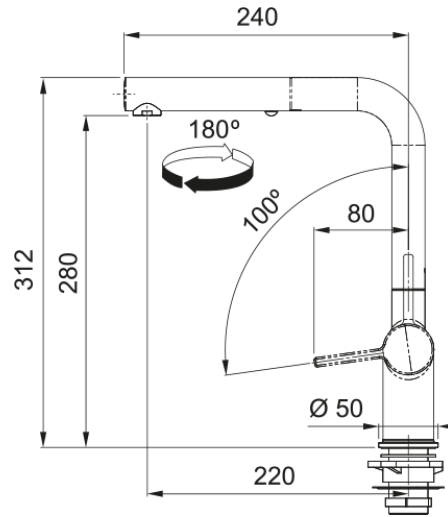

Tap Active L pull out 2 jets MB | 115.0653.382

Ανάμεικτη Μπαταρία κουζίνας Active L, ντους, με πλαϊνό μοχλό, matte black, eco, άνοιγμα σε δύο στάδια για εξοικονόμηση νερού, ρύθμιση θερμοκρασίας ζεστού νερού Κωδικός Προϊόντος : 3156858031

Πληροφορίες

Ρουξούνι	L - spout
Χρώμα	Matte black
Τύπος υλικού	Ορείχαλκος
Υλικό επεκτ.σωλήνα	Nylon grey
Υλικό ντους	Ορείχαλκος

Διαστάσεις

Συνολικό ύψος	312.0
Διάμετρος οπής μπαταρίας	35 mm
Διαστάσεις φυσιγγίου	35 mm

Εγκατάσταση

Τύπος στερέωσης	Με στέλεχος
Σύνδεση σωλήνα παροχής νερού	3/8"
Μήκος σωλήνα παροχής νερού	450 mm

Χαρακτηριστικά Προϊόντος

Πίεση	Υψηλή πίεση
Version	Spray
Λειτουργία μπαταρίας	Πλαϊνός μοχλός
Περιστροφή μπαταρίας	180°
Παροχή μικτού νερού 3 bar	7.5