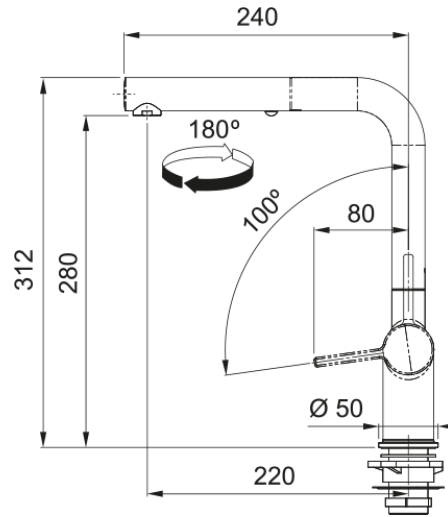

Tap Active L pull out 2 jets MB | 115.0653.382

Ανάμεικτη Μπαταρία κουζίνας Active L, ντους, με πλαϊνό μοχλό, matte black, eco, άνοιγμα σε δύο στάδια για εξοικονόμηση νερού, ρύθμιση θερμοκρασίας ζεστού νερού Κωδικός Προϊόντος : 3156858031

Πληροφορίες

Ρουξούνι	L - spout
Χρώμα	Matte black
Τύπος υλικού	Ορείχαλκος
Υλικό επεκτ.σωλήνα	Nylon grey
Υλικό ντους	Ορείχαλκος

Διαστάσεις

Διάμετρος οπής μπαταρίας	35 mm
Διαστάσεις φυσιγγίου	35 mm
Συνολικό ύψος	312.0

Εγκατάσταση

Τύπος στερέωσης	Με στέλεχος
Σύνδεση σωλήνα παροχής νερού	3/8"
Μήκος σωλήνα παροχής νερού	450 mm

Χαρακτηριστικά Προϊόντος

Πίεση	Υψηλή πίεση
Version	Spray
Λειτουργία μπαταρίας	Πλαϊνός μοχλός
Περιστροφή μπαταρίας	180°
Παροχή μικτού νερού 3 bar	7.5