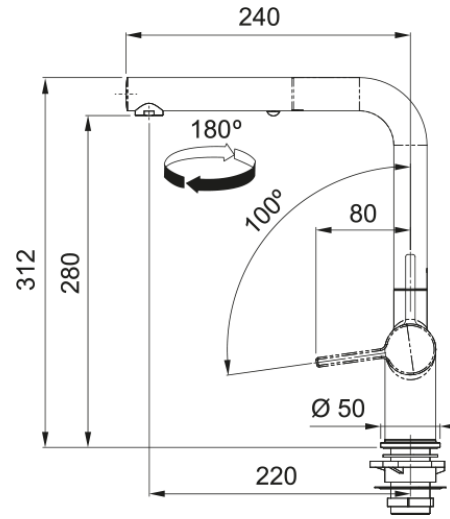

## Tap Active L pull out 2 jets CHR | 115.0653.379

Ανάμεικτη Μπαταρία κουζίνας Active L, ντους, με πλαϊνό μοχλό, χρωμέ, eco, άνοιγμα σε δύο στάδια για εξοικονόμηση νερού, ρύθμιση θερμοκρασίας ζεστού νερού Κωδικός Προϊόντος : 3156858023

### Διαστάσεις

Συνολικό ύψος	312.0
Διάμετρος οπής μπαταρίας	35 mm
Διαστάσεις φυσιγγίου	35 mm

### Εγκατάσταση

Τύπος στερέωσης	Με στέλεχος
Σύνδεση σωλήνα παροχής νερού	3/8"
Μήκος σωλήνα παροχής νερού	450 mm