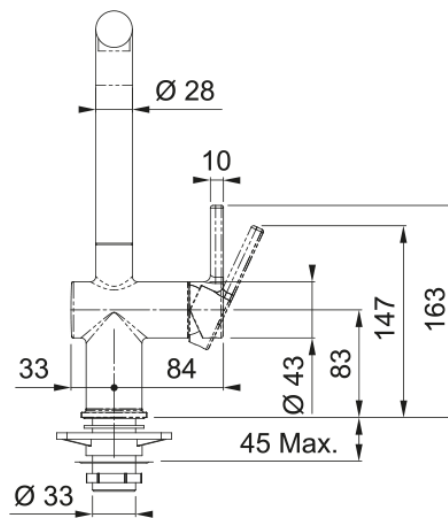

## Tap Active L swivel spout CHR/OS | 115.0653.378

Ανάμεικτη Μπαταρία κουζίνας Active L, standard, με πλαϊνό μοχλό, oyster, eco, άνοιγμα σε δύο στάδια για εξοικονόμηση νερού, ρύθμιση θερμοκρασίας ζεστού νερού Κωδικός Προϊόντος : 3156858015

### Διαστάσεις

Διάμετρος οπής μπαταρίας	35 mm
Διαστάσεις φυσιγγίου	35 mm
Συνολικό ύψος	312.0

### Εγκατάσταση

Τύπος στερέωσης	Με στέλεχος
Σύνδεση σωλήνα παροχής νερού	3/8"
Μήκος σωλήνα παροχής νερού	450 mm

### Χαρακτηριστικά Προϊόντος

Πίεση	Υψηλή πίεση
Version	Standard
Λειτουργία μπαταρίας	Πλαϊνός μοχλός
Περιστροφή μπαταρίας	180°
Παροχή μικτού νερού 3 bar	8.3