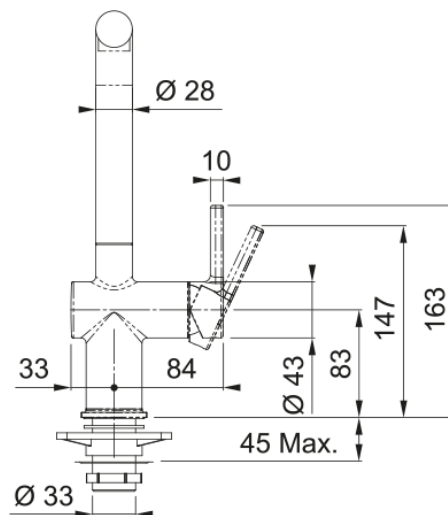

## Tap Active L swivel spout CHR/OS | 115.0653.378

Ανάμεικτη Μπαταρία κουζίνας Active L, standard, με πλαϊνό μοχλό, oyster, eco, άνοιγμα σε δύο στάδια για εξοικονόμηση νερού, ρύθμιση θερμοκρασίας ζεστού νερού Κωδικός Προϊόντος : 3156858015

### Διαστάσεις

Συνολικό ύψος	312.0
Διάμετρος οπής μπαταρίας	35 mm
Διαστάσεις φυσιγγίου	35 mm

### Εγκατάσταση

Τύπος στερέωσης	Με στέλεχος
Σύνδεση σωλήνα παροχής νερού	3/8"
Μήκος σωλήνα παροχής νερού	450 mm

### Χαρακτηριστικά Προϊόντος

Πίεση	Υψηλή πίεση
Version	Standard
Λειτουργία μπαταρίας	Πλαϊνός μοχλός
Περιστροφή μπαταρίας	180°
Παροχή μικτού νερού 3 bar	8.3