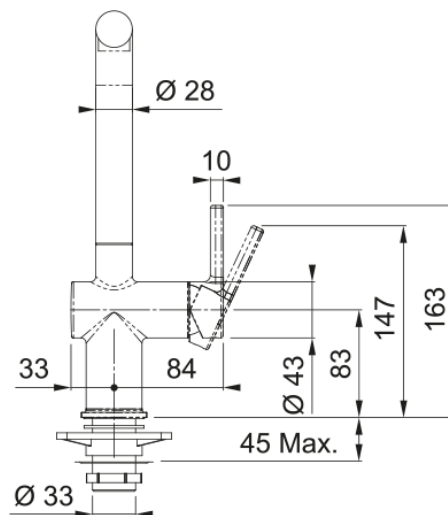

Tap Active L swivel spout CHR/CO | 115.0653.377

Ανάμεικτη Μπαταρία κουζίνας Active L, standard, με πλαϊνό μοχλό, coffee, eco, άνοιγμα σε δύο στάδια για εξοικονόμηση νερού, ρύθμιση θερμοκρασίας ζεστού νερού Κωδικός Προϊόντος : 3156858014

Πληροφορίες

Ρουξούνι	L - spout
Χρώμα	Καφές
Τύπος υλικού	Ορείχαλκος

Διαστάσεις

Διάμετρος οπής μπαταρίας	35 mm
Διαστάσεις φυσιγγίου	35 mm
Συνολικό ύψος	312.0

Εγκατάσταση

Τύπος στερέωσης	Με στέλεχος
Σύνδεση σωλήνα παροχής νερού	3/8"
Μήκος σωλήνα παροχής νερού	450 mm

Χαρακτηριστικά Προϊόντος

Πίεση	Υψηλή πίεση
Version	Standard
Λειτουργία μπαταρίας	Πλαϊνός μοχλός
Περιστροφή μπαταρίας	180°
Παροχή μικτού νερού 3 bar	8.3

Αναγνωριστικό Προϊόντος

Brand προϊόντος	FRANKE
Οικογένεια προϊόντος	Maris
Σειρά	Active