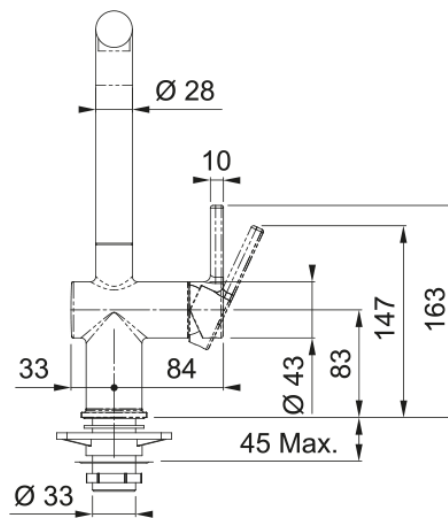

Tap Active L swivel spout CHR/ST | 115.0653.374

Ανάμεικτη Μπαταρία κουζίνας Active L, standard, με πλαϊνό μοχλό, stone grey, eco, άνοιγμα σε δύο στάδια για εξοικονόμηση νερού, ρύθμιση θερμοκρασίας ζεστού νερού Κωδικός Προϊόντος : 3156858013

Πληροφορίες

Ρουξούνι	L - spout
Χρώμα	Stone grey
Τύπος υλικού	Ορείχαλκος

Διαστάσεις

Συνολικό ύψος	312.0
Διάμετρος οπής μπαταρίας	35 mm
Διαστάσεις φυσιγγίου	35 mm

Εγκατάσταση

Τύπος στερέωσης	Με στέλεχος
Σύνδεση σωλήνα παροχής νερού	3/8"
Μήκος σωλήνα παροχής νερού	450 mm

Χαρακτηριστικά Προϊόντος

Πίεση	Υψηλή πίεση
Version	Standard
Λειτουργία μπαταρίας	Πλαϊνός μοχλός
Περιστροφή μπαταρίας	180°
Παροχή μικτού νερού 3 bar	8.3

Αναγνωριστικό Προϊόντος

Brand προϊόντος	FRANKE
Οικογένεια προϊόντος	Maris
Σειρά	Active