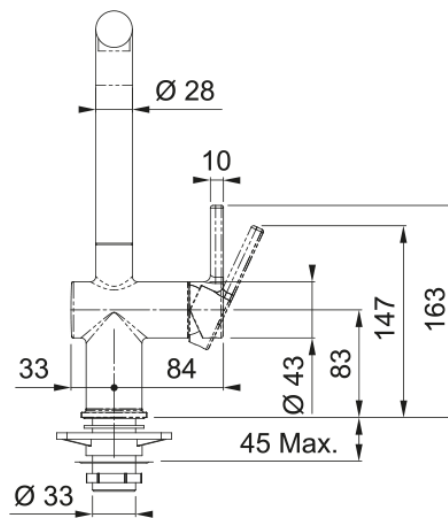

Tap Active L swivel spout CHR/ST | 115.0653.374

Ανάμεικτη Μπαταρία κουζίνας Active L, standard, με πλαϊνό μοχλό, stone grey, eco, άνοιγμα σε δύο στάδια για εξοικονόμηση νερού, ρύθμιση θερμοκρασίας ζεστού νερού Κωδικός Προϊόντος : 3156858013

Πληροφορίες

Ρουξούνι	L - spout
Χρώμα	Stone grey
Τύπος υλικού	Ορείχαλκος

Διαστάσεις

Διάμετρος οπής μπαταρίας	35 mm
Διαστάσεις φυσιγγίου	35 mm
Συνολικό ύψος	312.0

Εγκατάσταση

Τύπος στερέωσης	Με στέλεχος
Σύνδεση σωλήνα παροχής νερού	3/8"
Μήκος σωλήνα παροχής νερού	450 mm

Χαρακτηριστικά Προϊόντος

Πίεση	Υψηλή πίεση
Version	Standard
Λειτουργία μπαταρίας	Πλαϊνός μοχλός
Περιστροφή μπαταρίας	180°
Παροχή μικτού νερού 3 bar	8.3

Αναγνωριστικό Προϊόντος

Brand προϊόντος	FRANKE
Οικογένεια προϊόντος	Maris
Σειρά	Active