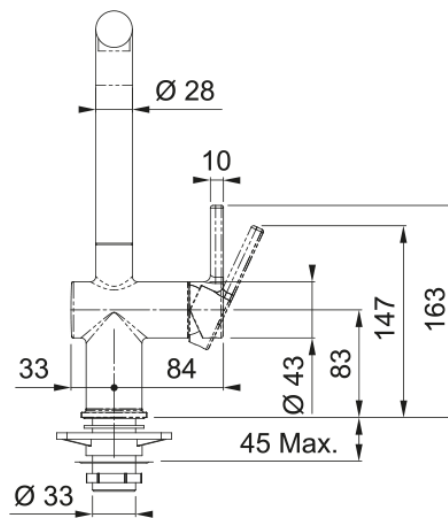

## Tap Active L swivel spout CHR/ON | 115.0653.373

Ανάμεικτη Μπαταρία κουζίνας Active L, standard, με πλαϊνό μοχλό, ογκ, eco, άνοιγμα σε δύο στάδια για εξοικονόμηση νερού, ρύθμιση θερμοκρασίας ζεστού νερού Κωδικός Προϊόντος : 3156858012

### Διαστάσεις

Συνολικό ύψος	312.0
Διάμετρος οπής μπαταρίας	35 mm
Διαστάσεις φυσιγγίου	35 mm

### Εγκατάσταση

Τύπος στερέωσης	Με στέλεχος
Σύνδεση σωλήνα παροχής νερού	3/8"
Μήκος σωλήνα παροχής νερού	450 mm

### Χαρακτηριστικά Προϊόντος

Πίεση	Υψηλή πίεση
Version	Standard
Λειτουργία μπαταρίας	Πλαϊνός μοχλός
Περιστροφή μπαταρίας	180°
Παροχή μικτού νερού 3 bar	8.3