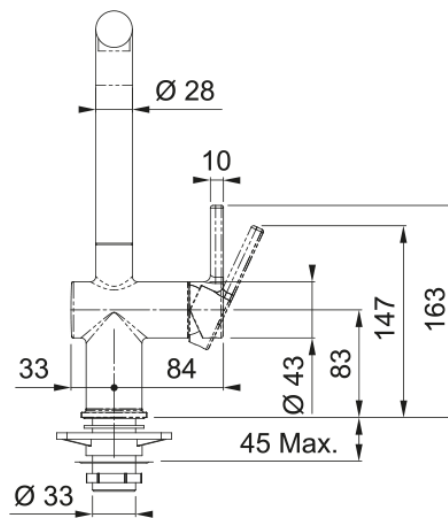

Tap Active L swivel spout CHR/ON | 115.0653.373

Ανάμεικτη Μπαταρία κουζίνας Active L, standard, με πλαϊνό μοχλό, ογκ, eco, άνοιγμα σε δύο στάδια για εξοικονόμηση νερού, ρύθμιση θερμοκρασίας ζεστού νερού Κωδικός Προϊόντος : 3156858012

Πληροφορίες

Ρουξούνι	L - spout
Χρώμα	Ογκ
Τύπος υλικού	Ορείχαλκος

Διαστάσεις

Συνολικό ύψος	312.0
Διάμετρος οπής μπαταρίας	35 mm
Διαστάσεις φυσιγγίου	35 mm

Εγκατάσταση

Τύπος στερέωσης	Με στέλεχος
Σύνδεση σωλήνα παροχής νερού	3/8"
Μήκος σωλήνα παροχής νερού	450 mm

Χαρακτηριστικά Προϊόντος

Πίεση	Υψηλή πίεση
Version	Standard
Λειτουργία μπαταρίας	Πλαϊνός μοχλός
Περιστροφή μπαταρίας	180°
Παροχή μικτού νερού 3 bar	8.3

Αναγνωριστικό Προϊόντος

Brand προϊόντος	FRANKE
Οικογένεια προϊόντος	Maris
Σειρά	Active