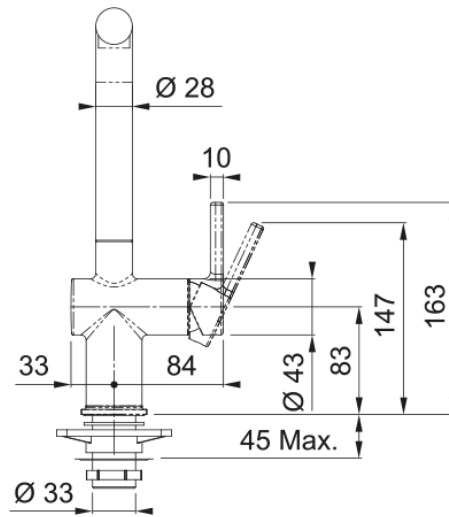

Tap Active L swivel spout CHR | 115.0653.298

Ανάμεικτη Μπαταρία κουζίνας Active L, standard, με πλαϊνό μοχλό, χρωμέ, eco, άνοιγμα σε δύο στάδια για εξοικονόμηση νερού, ρύθμιση θερμοκρασίας ζεστού νερού Κωδικός Προϊόντος : 3156858010

Πληροφορίες

Ρουξούνι	L - spout
Χρώμα	Χρωμέ
Τύπος υλικού	Ορείχαλκος

Διαστάσεις

Συνολικό ύψος	312.0
Διάμετρος οπής μπαταρίας	35 mm
Διαστάσεις φυσιγγίου	35 mm

Εγκατάσταση

Τύπος στερέωσης	Με στέλεχος
Σύνδεση σωλήνα παροχής νερού	3/8"
Μήκος σωλήνα παροχής νερού	450 mm

Χαρακτηριστικά Προϊόντος

Πίεση	Υψηλή πίεση
Version	Standard
Λειτουργία μπαταρίας	Πλαϊνός μοχλός
Περιστροφή μπαταρίας	180°
Παροχή μικτού νερού 3 bar	8.3

Αναγνωριστικό Προϊόντος

Brand προϊόντος	FRANKE
Οικογένεια προϊόντος	Maris
Σειρά	Active