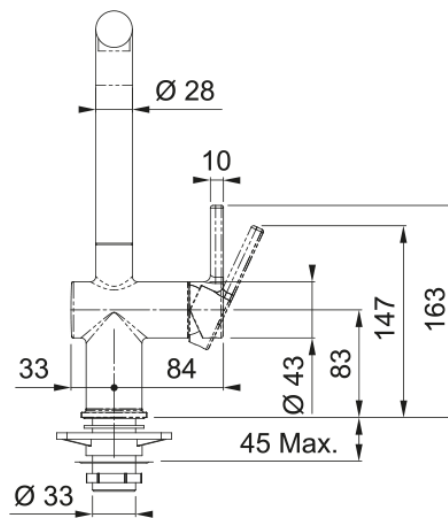

Tap Active L swivel spout CHR | 115.0653.298

Ανάμεικτη Μπαταρία κουζίνας Active L, standard, με πλαϊνό μοχλό, χρωμέ, eco, άνοιγμα σε δύο στάδια για εξοικονόμηση νερού, ρύθμιση θερμοκρασίας ζεστού νερού Κωδικός Προϊόντος : 3156858010

Πληροφορίες

Ρουξούνι	L - spout
Χρώμα	Χρωμέ
Τύπος υλικού	Ορείχαλκος

Διαστάσεις

Διάμετρος οπής μπαταρίας	35 mm
Διαστάσεις φυσιγγίου	35 mm
Συνολικό ύψος	312.0

Εγκατάσταση

Τύπος στερέωσης	Με στέλεχος
Σύνδεση σωλήνα παροχής νερού	3/8"
Μήκος σωλήνα παροχής νερού	450 mm

Χαρακτηριστικά Προϊόντος

Πίεση	Υψηλή πίεση
Version	Standard
Λειτουργία μπαταρίας	Πλαϊνός μοχλός
Περιστροφή μπαταρίας	180°
Παροχή μικτού νερού 3 bar	8.3

Αναγνωριστικό Προϊόντος

Brand προϊόντος	FRANKE
Οικογένεια προϊόντος	Maris
Σειρά	Active