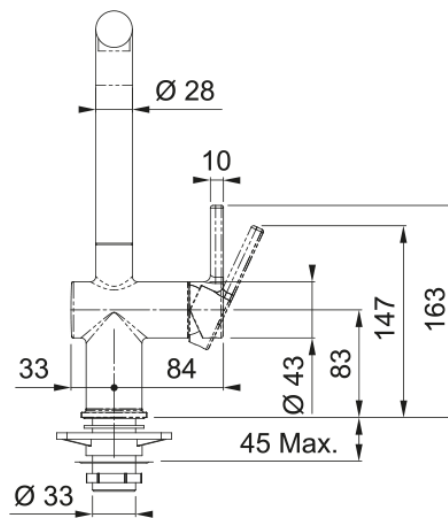

## Tap Active L swivel spout CHR | 115.0653.298

Ανάμεικτη Μπαταρία κουζίνας Active L, standard, με πλαϊνό μοχλό, χρωμέ, eco, άνοιγμα σε δύο στάδια για εξοικονόμηση νερού, ρύθμιση θερμοκρασίας ζεστού νερού Κωδικός Προϊόντος : 3156858010

### Διαστάσεις

Διάμετρος οπής μπαταρίας	35 mm
Διαστάσεις φυσιγγίου	35 mm
Συνολικό ύψος	312.0

### Εγκατάσταση

Τύπος στερέωσης	Με στέλεχος
Σύνδεση σωλήνα παροχής νερού	3/8"
Μήκος σωλήνα παροχής νερού	450 mm

### Χαρακτηριστικά Προϊόντος

Πίεση	Υψηλή πίεση
Version	Standard
Λειτουργία μπαταρίας	Πλαϊνός μοχλός
Περιστροφή μπαταρίας	180°
Παροχή μικτού νερού 3 bar	8.3