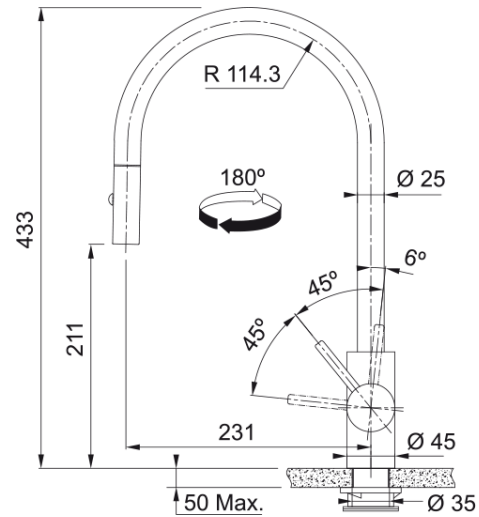

Tap Eos Neo J Pull Down Side HP AN | 115.0628.256

Ανάμεικτη Μπαταρία κουζίνας Eos Neo, ντους, με πλαϊνό μοχλό, anthracite, υψηλή πίεση, ανοξείδωτη Κωδικός Προϊόντος : 3156856253

Πληροφορίες

Ρουξούνι	J - spout
Χρώμα	Anthracite
Τύπος υλικού	Ανοξείδωτος χάλυβας 304
Υλικό επεκτ.σωλήνα	Nylon black
Υλικό ντους	Ανοξείδωτος χάλυβας

Διαστάσεις

Συνολικό ύψος	433.0
Διάμετρος οπής μπαταρίας	35 mm
Διαστάσεις φυσιγγίου	35 mm

Εγκατάσταση

Τύπος στερέωσης	Με στέλεχος
Σύνδεση σωλήνα παροχής νερού	3/8"
Μήκος σωλήνα παροχής νερού	450 mm

Χαρακτηριστικά Προϊόντος

Πίεση	Υψηλή πίεση
Version	Spray
Λειτουργία μπαταρίας	Πλαϊνός μοχλός
Περιστροφή μπαταρίας	180°
Παροχή μικτού νερού 3 bar	9.17

Αναγνωριστικό Προϊόντος

Brand προϊόντος	FRANKE
Οικογένεια προϊόντος	Maris
Σειρά	Eos Neo