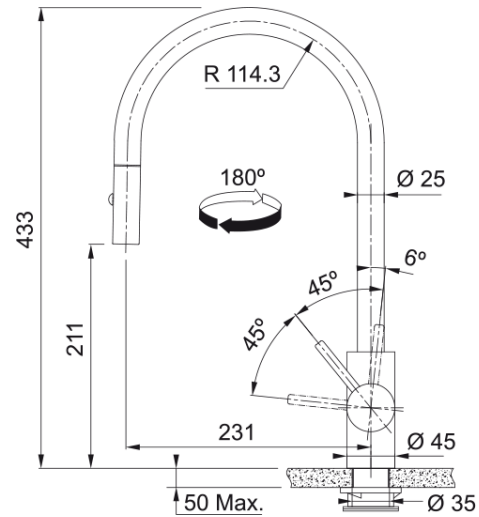

Tap Eos Neo J Pull Down Side HP CP | 115.0628.254

Ανάμεικτη Μπαταρία κουζίνας Eos Neo, ντους, με πλαϊνό μοχλό, copper, υψηλή πίεση, ανοξείδωτη Κωδικός Προϊόντος : 3156856251

Πληροφορίες

Ρουξούνι	J - spout
Χρώμα	Χαλκός
Τύπος υλικού	Ανοξείδωτος χάλυβας 304
Υλικό επεκτ.σωλήνα	Nylon black
Υλικό ντους	Ανοξείδωτος χάλυβας

Διαστάσεις

Συνολικό ύψος	433.0
Διάμετρος οπής μπαταρίας	35 mm
Διαστάσεις φυσιγγίου	35 mm

Εγκατάσταση

Τύπος στερέωσης	Με στέλεχος
Σύνδεση σωλήνα παροχής νερού	3/8"
Μήκος σωλήνα παροχής νερού	450 mm

Χαρακτηριστικά Προϊόντος

Πίεση	Υψηλή πίεση
Version	Spray
Λειτουργία μπαταρίας	Πλαϊνός μοχλός
Περιστροφή μπαταρίας	180°
Παροχή μικτού νερού 3 bar	9.17

Αναγνωριστικό Προϊόντος

Brand προϊόντος	FRANKE
Οικογένεια προϊόντος	Maris
Σειρά	Eos Neo