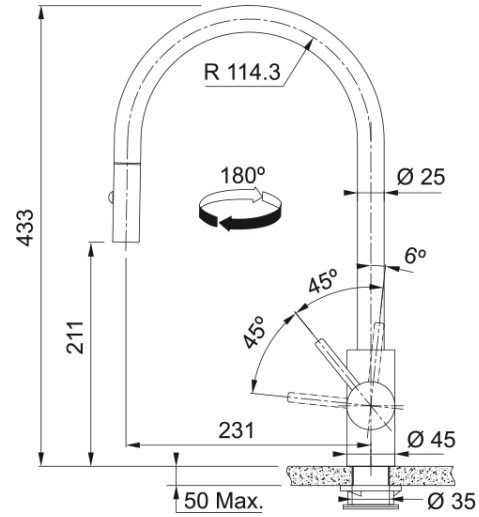

Tap Eos Neo J Pull Down Side HP CP | 115.0628.254

Ανάμεικτη Μπαταρία κουζίνας Eos Neo, ντους, με πλαϊνό μοχλό, copper, υψηλή πίεση, ανοξείδωτη Κωδικός Προϊόντος : 3156856251

Πληροφορίες

Ρουξούνι	J - spout
Χρώμα	Χαλκός
Τύπος υλικού	Ανοξείδωτος χάλυβας 304
Υλικό επεκτ.σωλήνα	Nylon black
Υλικό ντους	Ανοξείδωτος χάλυβας

Διαστάσεις

Συνολικό ύψος	433.0
Διάμετρος οπής μπαταρίας	35 mm
Διαστάσεις φυσιγγίου	35 mm

Εγκατάσταση

Τύπος στερέωσης	Με στέλεχος
Σύνδεση σωλήνα παροχής νερού	3/8"
Μήκος σωλήνα παροχής νερού	450 mm

Χαρακτηριστικά Προϊόντος

Πίεση	Υψηλή πίεση
Version	Spray
Λειτουργία μπαταρίας	Πλαϊνός μοχλός
Περιστροφή μπαταρίας	180°
Παροχή μικτού νερού 3 bar	9.17

Αναγνωριστικό Προϊόντος

Brand προϊόντος	FRANKE
Οικογένεια προϊόντος	Maris
Σειρά	Eos Neo