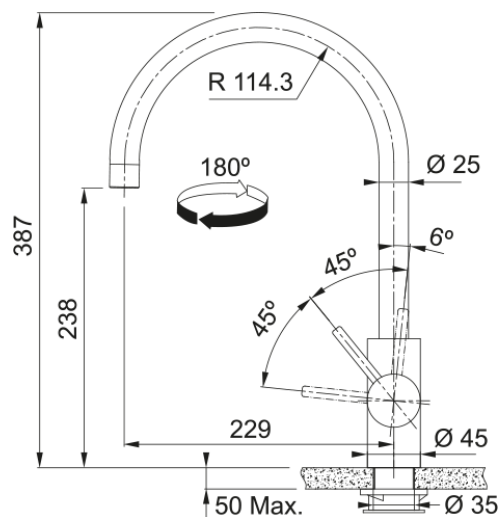

Tap Eos Neo Swivel Side HP AN | 115.0628.253

Ανάμεικτη Μπαταρία κουζίνας Eos Neo, standard, με πλαϊνό μοχλό, anthracite, υψηλή πίεση, ανοξείδωτη Κωδικός Προϊόντος : 3156856243

Πληροφορίες

Ρουξούνι	J - spout
Χρώμα	Anthracite
Τύπος υλικού	Ανοξείδωτος χάλυβας 304

Διαστάσεις

Διάμετρος οπής μπαταρίας	35 mm
Διαστάσεις φυσιγγίου	35 mm
Συνολικό ύψος	387.0

Εγκατάσταση

Τύπος στερέωσης	Με στέλεχος
Σύνδεση σωλήνα παροχής νερού	3/8"
Μήκος σωλήνα παροχής νερού	450 mm

Χαρακτηριστικά Προϊόντος

Πίεση	Υψηλή πίεση
Version	Standard
Λειτουργία μπαταρίας	Πλαϊνός μοχλός
Περιστροφή μπαταρίας	180°
Παροχή μικτού νερού 3 bar	12.06

Αναγνωριστικό Προϊόντος

Brand προϊόντος	FRANKE
Οικογένεια προϊόντος	Maris
Σειρά	Eos Neo