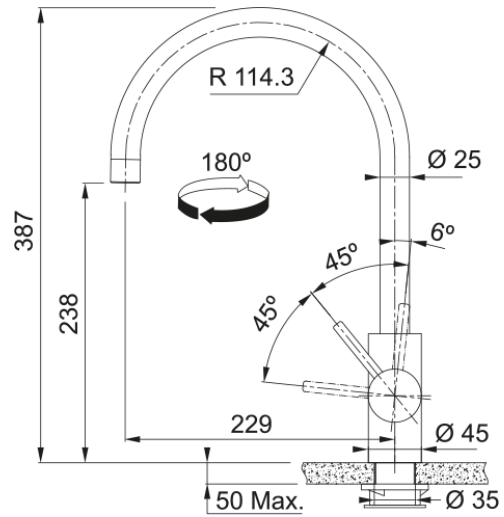

## Tap Eos Neo Swivel Side HP CP | 115.0628.251

Ανάμεικτη Μπαταρία κουζίνας Eos Neo, standard, με πλαϊνό μοχλό, copper, υψηλή πίεση, ανοξείδωτη Κωδικός Προϊόντος : 3156856241

### Διαστάσεις

Συνολικό ύψος	387.0
Διάμετρος οπής μπαταρίας	35 mm
Διαστάσεις φυσιγγίου	35 mm

### Εγκατάσταση

Τύπος στερέωσης	Με στέλεχος
Σύνδεση σωλήνα παροχής νερού	3/8"
Μήκος σωλήνα παροχής νερού	450 mm

### Χαρακτηριστικά Προϊόντος

Πίεση	Υψηλή πίεση
Version	Standard
Λειτουργία μπαταρίας	Πλαϊνός μοχλός
Περιστροφή μπαταρίας	180°
Παροχή μικτού νερού 3 bar	12.06