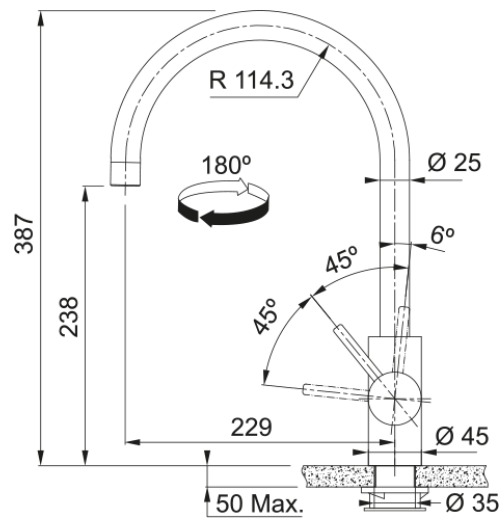

Tap Eos Neo Swivel Side HP CP | 115.0628.251

Ανάμεικτη Μπαταρία κουζίνας Eos Neo, standard, με πλαϊνό μοχλό, copper, υψηλή πίεση, ανοξείδωτη Κωδικός Προϊόντος : 3156856241

Πληροφορίες

Ρουξούνι	J - spout
Χρώμα	Χαλκός
Τύπος υλικού	Ανοξείδωτος χάλυβας 304

Διαστάσεις

Συνολικό ύψος	387.0
Διάμετρος οπής μπαταρίας	35 mm
Διαστάσεις φυσιγγίου	35 mm

Εγκατάσταση

Τύπος στερέωσης	Με στέλεχος
Σύνδεση σωλήνα παροχής νερού	3/8"
Μήκος σωλήνα παροχής νερού	450 mm

Χαρακτηριστικά Προϊόντος

Πίεση	Υψηλή πίεση
Version	Standard
Λειτουργία μπαταρίας	Πλαϊνός μοχλός
Περιστροφή μπαταρίας	180°
Παροχή μικτού νερού 3 bar	12.06

Αναγνωριστικό Προϊόντος

Brand προϊόντος	FRANKE
Οικογένεια προϊόντος	Maris
Σειρά	Eos Neo