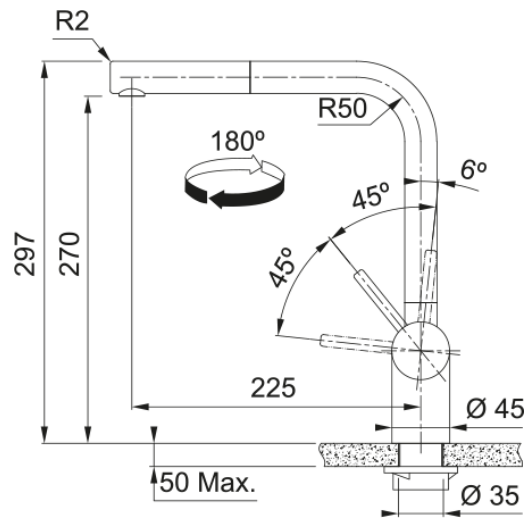

Tap Atlas Neo Nozzle Side HP AN | 115.0628.210

Ανάμεικτη Μπαταρία κουζίνας Atlas Neo, ντους, με πλαϊνό μοχλό, anthracite, υψηλή πίεση, ανοξείδωτη Κωδικός Προϊόντος : 3156856233

Πληροφορίες

Ρουξούνι	L - spout
Χρώμα	Anthracite
Τύπος υλικού	Ανοξείδωτος χάλυβας 304
Υλικό επεκτ.σωλήνα	Nylon grey
Υλικό ντους	Ανοξείδωτος χάλυβας

Διαστάσεις

Συνολικό ύψος	297.0
Διάμετρος οπής μπαταρίας	35 mm
Διαστάσεις φυσιγγίου	35 mm

Εγκατάσταση

Τύπος στερέωσης	Με στέλεχος
Σύνδεση σωλήνα παροχής νερού	3/8"
Μήκος σωλήνα παροχής νερού	450 mm

Χαρακτηριστικά Προϊόντος

Πίεση	Υψηλή πίεση
Version	Ντους
Λειτουργία μπαταρίας	Πλαϊνός μοχλός
Περιστροφή μπαταρίας	180°
Παροχή μικτού νερού 3 bar	8.94

Αναγνωριστικό Προϊόντος

Brand προϊόντος	FRANKE
Οικογένεια προϊόντος	Maris
Σειρά	Atlas Neo

Ιδιότητες

Eco μηχανισμός	Όχι
Τύπος aerator	Laminar