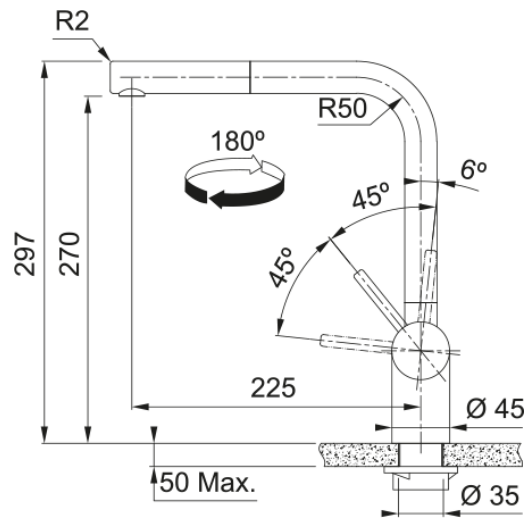

Tap Atlas Neo Nozzle Side HP AN | 115.0628.210

Ανάμεικτη Μπαταρία κουζίνας Atlas Neo, ντους, με πλαϊνό μοχλό, anthracite, υψηλή πίεση, ανοξείδωτη Κωδικός Προϊόντος : 3156856233

Πληροφορίες

Ρουξούνι	L - spout
Χρώμα	Anthracite
Τύπος υλικού	Ανοξείδωτος χάλυβας 304
Υλικό επεκτ.σωλήνα	Nylon grey
Υλικό ντους	Ανοξείδωτος χάλυβας

Διαστάσεις

Συνολικό ύψος	297.0
Διάμετρος οπής μπαταρίας	35 mm
Διαστάσεις φυσιγγίου	35 mm

Εγκατάσταση

Τύπος στερέωσης	Με στέλεχος
Σύνδεση σωλήνα παροχής νερού	3/8"
Μήκος σωλήνα παροχής νερού	450 mm

Χαρακτηριστικά Προϊόντος

Πίεση	Υψηλή πίεση
Version	Ντους
Λειτουργία μπαταρίας	Πλαϊνός μοχλός
Περιστροφή μπαταρίας	180°
Παροχή μικτού νερού 3 bar	8.94

Αναγνωριστικό Προϊόντος

Brand προϊόντος	FRANKE
Οικογένεια προϊόντος	Maris
Σειρά	Atlas Neo