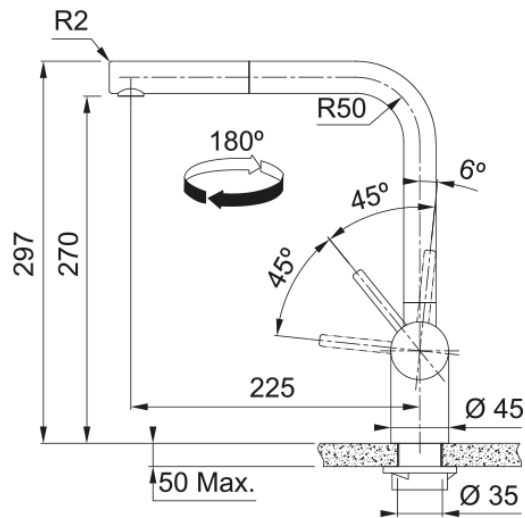

Tap Atlas Neo Nozzle Side HP CP | 115.0628.208

Ανάμεικτη Μπαταρία κουζίνας Atlas Neo, ντους, με πλαϊνό μοχλό, copper, υψηλή πίεση,ανοξειδωτη Κωδικός Προϊόντος : 3156856231

Πληροφορίες

Ρουξούνι	L - spout
Χρώμα	Χαλκός
Τύπος υλικού	Ανοξειδωτος χάλυβας 304
Υλικό επεκτ.σωλήνα	Nylon grey
Υλικό ντους	Ανοξειδωτος χάλυβας

Διαστάσεις

Συνολικό ύψος	297.0
Διάμετρος οπής μπαταρίας	35 mm
Διαστάσεις φυσιγγίου	35 mm

Εγκατάσταση

Τύπος στερέωσης	Με στέλεχος
Σύνδεση σωλήνα παροχής νερού	3/8"
Μήκος σωλήνα παροχής νερού	450 mm

Χαρακτηριστικά Προϊόντος

Πίεση	Υψηλή πίεση
Version	Ντους
Λειτουργία μπαταρίας	Πλαϊνός μοχλός
Περιστροφή μπαταρίας	180°
Παροχή μικτού νερού 3 bar	8.94

Αναγνωριστικό Προϊόντος

Brand προϊόντος	FRANKE
Οικογένεια προϊόντος	Maris
Σειρά	Atlas Neo