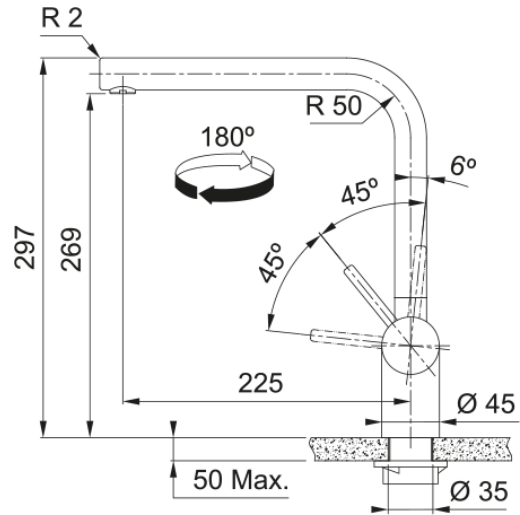

Tap Atlas Neo Spout Side HP AN | 115.0628.207

Ανάμεικτη Μπαταρία κουζίνας Atlas Neo, standard, με πλαϊνό μοχλό, anthracite, υψηλή πίεση,ανοξειδωτη Κωδικός Προϊόντος : 3156856209

Πληροφορίες

Ρουξούνι	L - spout
Χρώμα	Anthracite
Τύπος υλικού	Ανοξειδωτος χάλυβας 304

Διαστάσεις

Συνολικό ύψος	297.0
Διάμετρος οπής μπαταρίας	35 mm
Διαστάσεις φυσιγγίου	35 mm

Εγκατάσταση

Τύπος στερέωσης	Με στέλεχος
Σύνδεση σωλήνα παροχής νερού	3/8"
Μήκος σωλήνα παροχής νερού	450 mm

Χαρακτηριστικά Προϊόντος

Πίεση	Υψηλή πίεση
Version	Standard
Λειτουργία μπαταρίας	Πλαϊνός μοχλός
Περιστροφή μπαταρίας	180°
Παροχή μικτού νερού 3 bar	14.56

Αναγνωριστικό Προϊόντος

Brand προϊόντος	FRANKE
Οικογένεια προϊόντος	Maris
Σειρά	Atlas Neo