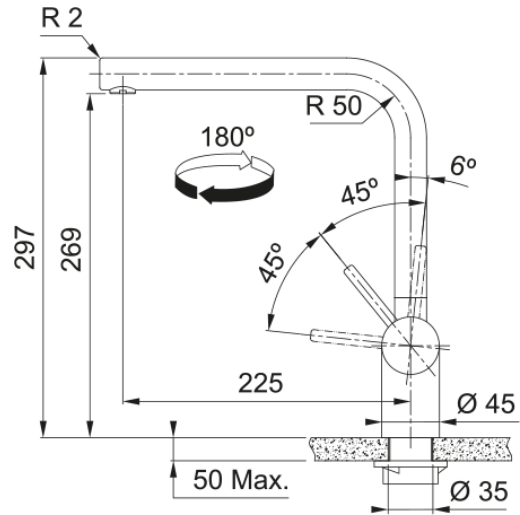

Tap Atlas Neo Spout Side HP AN | 115.0628.207

Ανάμεικτη Μπαταρία κουζίνας Atlas Neo, standard, με πλαϊνό μοχλό, anthracite, υψηλή πίεση,ανοξειδωτη Κωδικός Προϊόντος : 3156856209

Πληροφορίες

Ρουξούνι	L - spout
Χρώμα	Anthracite
Τύπος υλικού	Ανοξειδωτος χάλυβας 304

Διαστάσεις

Συνολικό ύψος	297.0
Διάμετρος οπής μπαταρίας	35 mm
Διαστάσεις φυσιγγίου	35 mm

Εγκατάσταση

Τύπος στερέωσης	Με στέλεχος
Σύνδεση σωλήνα παροχής νερού	3/8"
Μήκος σωλήνα παροχής νερού	450 mm

Χαρακτηριστικά Προϊόντος

Πίεση	Υψηλή πίεση
Version	Standard
Λειτουργία μπαταρίας	Πλαϊνός μοχλός
Περιστροφή μπαταρίας	180°
Παροχή μικτού νερού 3 bar	14.56

Αναγνωριστικό Προϊόντος

Brand προϊόντος	FRANKE
Οικογένεια προϊόντος	Maris
Σειρά	Atlas Neo

Ιδιότητες

Eco μηχανισμός	Όχι
Τύπος aerator	Laminar