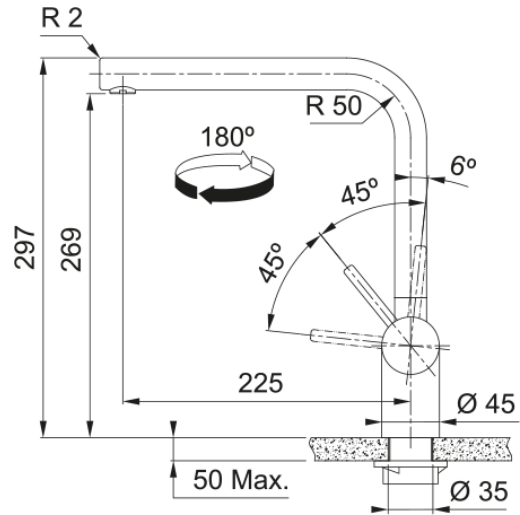

Tap Atlas Neo Spout Side HP CP | 115.0628.204

Ανάμεικτη Μπαταρία κουζίνας Atlas Neo, standard, με πλαϊνό μοχλό, copper, υψηλή πίεση, ανοξείδωτη Κωδικός Προϊόντος : 3156856207

Πληροφορίες

Ρουξούνι	L - spout
Χρώμα	Χαλκός
Τύπος υλικού	Ανοξείδωτος χάλυβας 304

Διαστάσεις

Διάμετρος οπής μπαταρίας	35 mm
Διαστάσεις φυσιγγίου	35 mm
Συνολικό ύψος	297.0

Εγκατάσταση

Τύπος στερέωσης	Με στέλεχος
Σύνδεση σωλήνα παροχής νερού	3/8"
Μήκος σωλήνα παροχής νερού	450 mm

Χαρακτηριστικά Προϊόντος

Πίεση	Υψηλή πίεση
Version	Standard
Λειτουργία μπαταρίας	Πλαϊνός μοχλός
Περιστροφή μπαταρίας	180°
Παροχή μικτού νερού 3 bar	14.56

Αναγνωριστικό Προϊόντος

Brand προϊόντος	FRANKE
Οικογένεια προϊόντος	Maris
Σειρά	Atlas Neo