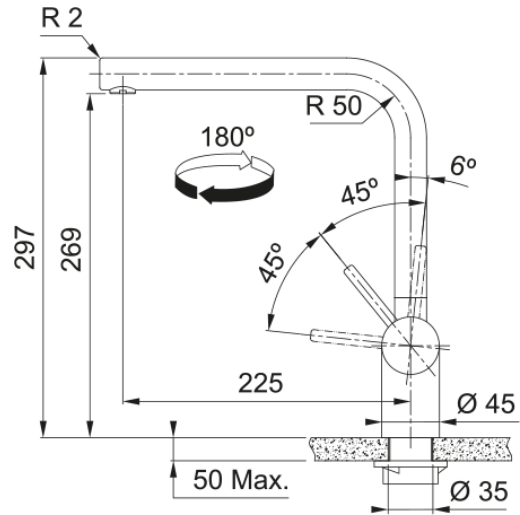

Tap Atlas Neo Spout Side HP CP | 115.0628.204

Ανάμεικτη Μπαταρία κουζίνας Atlas Neo, standard, με πλαϊνό μοχλό, copper, υψηλή πίεση, ανοξείδωτη Κωδικός Προϊόντος : 3156856207

Πληροφορίες

Ρουξούνι	L - spout
Χρώμα	Χαλκός
Τύπος υλικού	Ανοξείδωτος χάλυβας 304

Διαστάσεις

Συνολικό ύψος	297.0
Διάμετρος οπής μπαταρίας	35 mm
Διαστάσεις φυσιγγίου	35 mm

Εγκατάσταση

Τύπος στερέωσης	Με στέλεχος
Σύνδεση σωλήνα παροχής νερού	3/8"
Μήκος σωλήνα παροχής νερού	450 mm

Χαρακτηριστικά Προϊόντος

Πίεση	Υψηλή πίεση
Version	Standard
Λειτουργία μπαταρίας	Πλαϊνός μοχλός
Περιστροφή μπαταρίας	180°
Παροχή μικτού νερού 3 bar	14.56

Αναγνωριστικό Προϊόντος

Brand προϊόντος	FRANKE
Οικογένεια προϊόντος	Maris
Σειρά	Atlas Neo