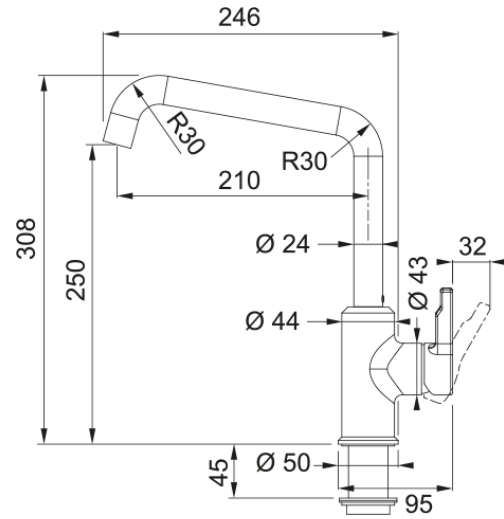

Tap Urban swivel U-spout side HP MB | 115.0627.524

Ανάμεικτη Μπαταρία κουζίνας Urban, standard, με πλαϊνό μοχλό, matte black, υψηλή πίεση Κωδικός Προϊόντος : 3155001114

Πληροφορίες

Ρουξούνι	U - spout
Χρώμα	Matte black
Τύπος υλικού	Ορείχαλκος

Διαστάσεις

Διάμετρος οπής μπαταρίας	35 mm
Διαστάσεις φυσιγγίου	35 mm
Συνολικό ύψος	308.0

Εγκατάσταση

Τύπος στερέωσης	Με στέλεχος
Σύνδεση σωλήνα παροχής νερού	3/8"
Μήκος σωλήνα παροχής νερού	450 mm

Χαρακτηριστικά Προϊόντος

Πίεση	Υψηλή πίεση
Version	Standard
Λειτουργία μπαταρίας	Πλαϊνός μοχλός
Περιστροφή μπαταρίας	360°
Παροχή μικτού νερού 3 bar	14.9

Αναγνωριστικό Προϊόντος

Brand προϊόντος	FRANKE
Οικογένεια προϊόντος	Maris
Σειρά	URBAN

Ιδιότητες

Eco μηχανισμός	Όχι
Τύπος aerator	Coinslot