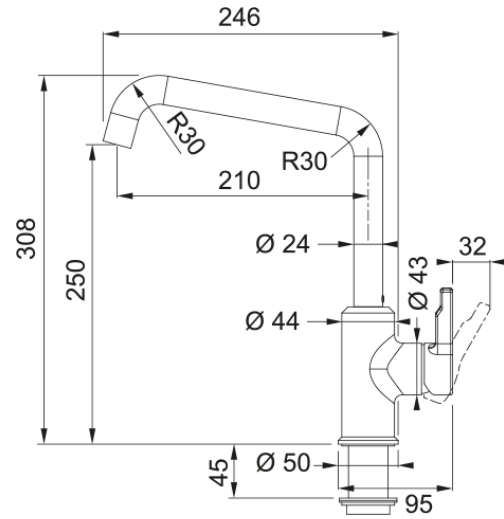

Tap Urban swivel U-spout side HP MB | 115.0627.524

Ανάμεικτη Μπαταρία κουζίνας Urban, standard, με πλαϊνό μοχλό, matte black, υψηλή πίεση Κωδικός Προϊόντος : 3155001114

Πληροφορίες

Ρουξούνι	U - spout
Χρώμα	Matte black
Τύπος υλικού	Ορείχαλκος

Διαστάσεις

Διάμετρος οπής μπαταρίας	35 mm
Διαστάσεις φυσιγγίου	35 mm
Συνολικό ύψος	308.0

Εγκατάσταση

Τύπος στερέωσης	Με στέλεχος
Σύνδεση σωλήνα παροχής νερού	3/8"
Μήκος σωλήνα παροχής νερού	450 mm

Χαρακτηριστικά Προϊόντος

Πίεση	Υψηλή πίεση
Version	Standard
Λειτουργία μπαταρίας	Πλαϊνός μοχλός
Περιστροφή μπαταρίας	360°
Παροχή μικτού νερού 3 bar	14.9

Αναγνωριστικό Προϊόντος

Brand προϊόντος	FRANKE
Οικογένεια προϊόντος	Maris
Σειρά	URBAN