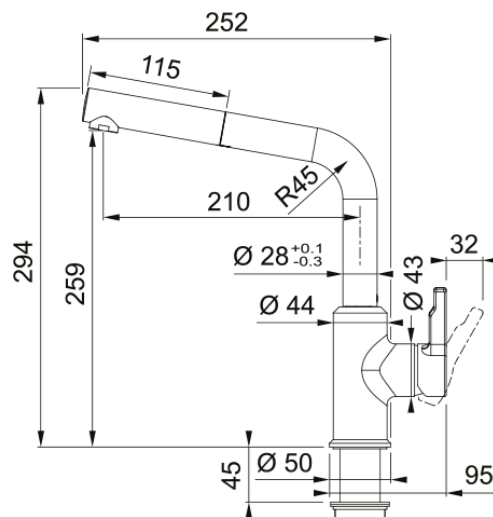

## Tap Urban nozzle L-spout side HP MB | 115.0627.523

Ανάμεικτη Μπαταρία κουζίνας Urban, ντους, με πλαϊνό μοχλό, matte black, υψηλή πίεση Κωδικός Προϊόντος : 3155001111

### Διαστάσεις

Συνολικό ύψος	294.0
Διάμετρος οπής μπαταρίας	35 mm
Διαστάσεις φυσιγγίου	35 mm

### Εγκατάσταση

Τύπος στερέωσης	Με στέλεχος
Σύνδεση σωλήνα παροχής νερού	3/8"
Μήκος σωλήνα παροχής νερού	450 mm

### Χαρακτηριστικά Προϊόντος

Πίεση	Υψηλή πίεση
Version	Ντους
Λειτουργία μπαταρίας	Πλαϊνός μοχλός
Περιστροφή μπαταρίας	150°
Παροχή μικτού νερού 3 bar	10.2