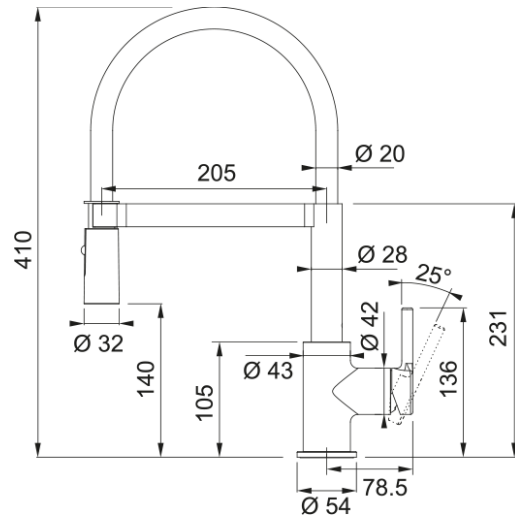

Tap Lina Semi pro dual jet HP CHR/BK | 115.0626.085

Ανάμεικτη Μπαταρία κουζίνας Lina Semi Pro, με πλαϊνό μοχλό, χρωμέ/black Κωδικός Προϊόντος : 3156601035

Πληροφορίες

Ρουξούνι	S - semi-professional
Χρώμα	Bi-χρωμέ/black
Τύπος υλικού	Ορείχαλκος
Υλικό επεκτ.σωλήνα	Σιλικόνη μαύρη
Υλικό ντους	Πλαστικό

Διαστάσεις

Συνολικό ύψος	410.0
Διάμετρος οπής μπαταρίας	35 mm
Διαστάσεις φυσιγγίου	35 mm

Εγκατάσταση

Τύπος στερέωσης	Με στέλεχος
Σύνδεση σωλήνα παροχής νερού	3/8"
Μήκος σωλήνα παροχής νερού	450 mm

Χαρακτηριστικά Προϊόντος

Πίεση	Υψηλή πίεση
Version	Spray
Λειτουργία μπαταρίας	Πλαϊνός μοχλός
Περιστροφή μπαταρίας	360°
Παροχή μικτού νερού 3 bar	7.65

Αναγνωριστικό Προϊόντος

Brand προϊόντος	FRANKE
Οικογένεια προϊόντος	Smart
Σειρά	Lina