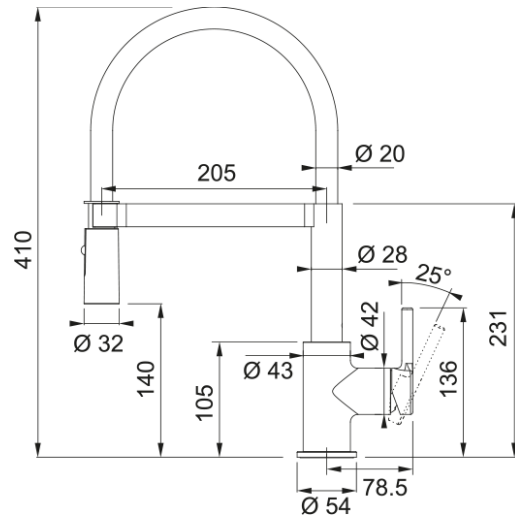

## Tap Lina Semi pro dual jet HP CHR/BK | 115.0626.085

Ανάμεικτη Μπαταρία κουζίνας Lina Semi Pro, με πλαϊνό μοχλό, χρωμέ/black Κωδικός Προϊόντος : 3156601035

### Πληροφορίες

Ρουξούνι	S - semi-professional
Χρώμα	Bi-χρωμέ/black
Τύπος υλικού	Ορείχαλκος
Υλικό επεκτ.σωλήνα	Σιλικόνη μαύρη
Υλικό ντους	Πλαστικό

### Διαστάσεις

Συνολικό ύψος	410.0
Διάμετρος οπής μπαταρίας	35 mm
Διαστάσεις φυσιγγίου	35 mm

### Εγκατάσταση

Τύπος στερέωσης	Με στέλεχος
Σύνδεση σωλήνα παροχής νερού	3/8"
Μήκος σωλήνα παροχής νερού	450 mm