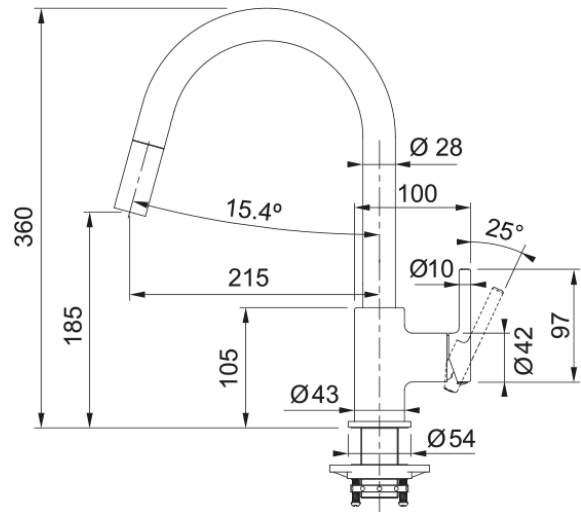

Tap Lina J pull down side HP OS | 115.0626.084

Ανάμεικτη Μπαταρία κουζίνας Lina, ντους, με πλαϊνό μοχλό, oyster Κωδικός Προϊόντος : 3156601043

Πληροφορίες

Ρουξούνι	J - spout
Χρώμα	Oyster
Τύπος υλικού	Ορείχαλκος
Υλικό επεκτ.σωλήνα	Nylon black
Υλικό ντους	Πλαστικό

Διαστάσεις

Συνολικό ύψος	360.0
Διάμετρος οπής μπαταρίας	35 mm
Διαστάσεις φυσιγγίου	35 mm

Εγκατάσταση

Τύπος στερέωσης	Με στέλεχος
Σύνδεση σωλήνα παροχής νερού	3/8"
Μήκος σωλήνα παροχής νερού	470 mm

Χαρακτηριστικά Προϊόντος

Πίεση	Υψηλή πίεση
Version	Ντους
Λειτουργία μπαταρίας	Πλαϊνός μοχλός
Περιστροφή μπαταρίας	360°
Παροχή μικτού νερού 3 bar	8.25

Αναγνωριστικό Προϊόντος

Brand προϊόντος	FRANKE
Οικογένεια προϊόντος	Smart
Σειρά	Lina