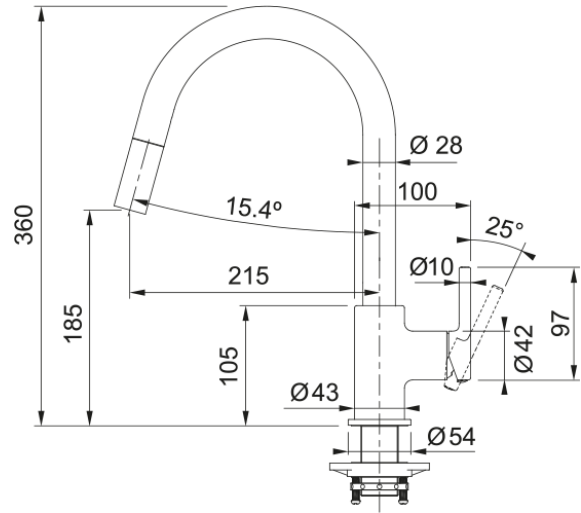

Tap Lina J pull down side HP PW | 115.0626.081

Ανάμεικτη Μπαταρία κουζίνας Lina, ντους, με πλαϊνό μοχλό, polar white Κωδικός Προϊόντος : 3156601042

Πληροφορίες

Ρουξούνι	J - spout
Χρώμα	Polar white
Τύπος υλικού	Ορείχαλκος
Υλικό επεκτ.σωλήνα	Nylon black
Υλικό ντους	Πλαστικό

Διαστάσεις

Συνολικό ύψος	360.0
Διάμετρος οπής μπαταρίας	35 mm
Διαστάσεις φυσιγγίου	35 mm

Εγκατάσταση

Τύπος στερέωσης	Με στέλεχος
Σύνδεση σωλήνα παροχής νερού	3/8"
Μήκος σωλήνα παροχής νερού	470 mm

Χαρακτηριστικά Προϊόντος

Πίεση	Υψηλή πίεση
Version	Ντους
Λειτουργία μπαταρίας	Πλαϊνός μοχλός
Περιστροφή μπαταρίας	360°
Παροχή μικτού νερού 3 bar	8.25

Αναγνωριστικό Προϊόντος

Brand προϊόντος	FRANKE
Οικογένεια προϊόντος	Smart
Σειρά	Lina