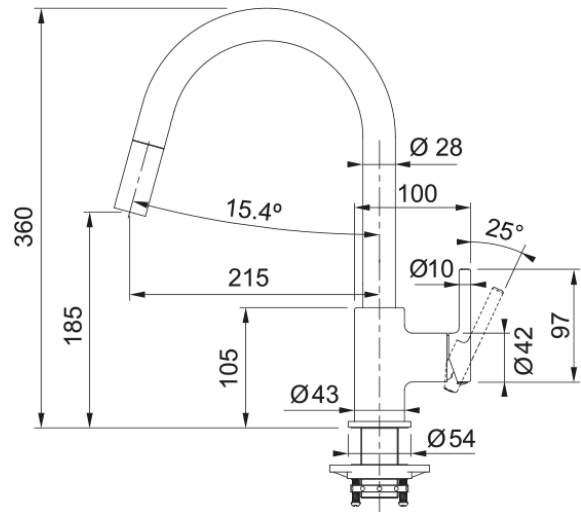

Tap Lina J pull down side HP ON | 115.0626.055

Ανάμεικτη Μπαταρία κουζίνας Lina, ντους, με πλαϊνό μοχλό, ονυχ Κωδικός Προϊόντος : 3156601044

Πληροφορίες

Ρουξούνι	J - spout
Χρώμα	Ονυχ
Τύπος υλικού	Ορείχαλκος
Υλικό επεκτ.σωλήνα	Nylon black
Υλικό ντους	Πλαστικό

Διαστάσεις

Συνολικό ύψος	360.0
Διάμετρος οπής μπαταρίας	35 mm
Διαστάσεις φυσιγγίου	35 mm

Εγκατάσταση

Τύπος στερέωσης	Με στέλεχος
Σύνδεση σωλήνα παροχής νερού	3/8"
Μήκος σωλήνα παροχής νερού	470 mm

Χαρακτηριστικά Προϊόντος

Πίεση	Υψηλή πίεση
Version	Ντους
Λειτουργία μπαταρίας	Πλαϊνός μοχλός
Περιστροφή μπαταρίας	360°
Παροχή μικτού νερού 3 bar	8.25

Αναγνωριστικό Προϊόντος

Brand προϊόντος	FRANKE
Οικογένεια προϊόντος	Smart
Σειρά	Lina