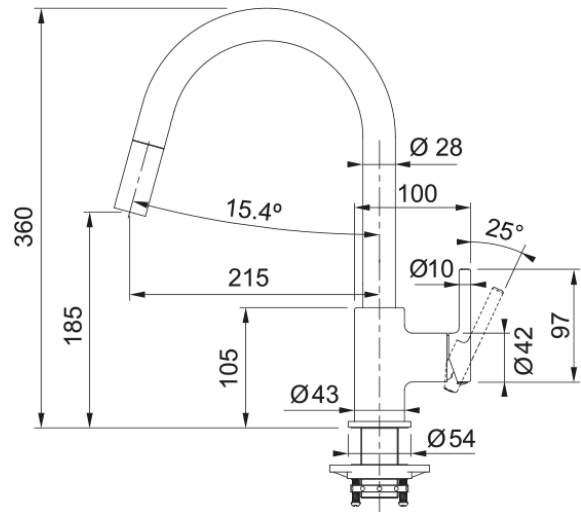

Tap Lina J pull down side HP ON | 115.0626.055

Ανάμεικτη Μπαταρία κουζίνας Lina, ντους, με πλαϊνό μοχλό, ονυχ Κωδικός Προϊόντος : 3156601044

Πληροφορίες

| | |
|--------------------|-------------|
| Ρουξούνι | J - spout |
| Χρώμα | Ονυχ |
| Τύπος υλικού | Ορείχαλκος |
| Υλικό επεκτ.σωλήνα | Nylon black |
| Υλικό ντους | Πλαστικό |

Διαστάσεις

| | |
|--------------------------|-------|
| Συνολικό ύψος | 360.0 |
| Διάμετρος οπής μπαταρίας | 35 mm |
| Διαστάσεις φυσιγγίου | 35 mm |

Εγκατάσταση

| | |
|------------------------------|-------------|
| Τύπος στερέωσης | Με στέλεχος |
| Σύνδεση σωλήνα παροχής νερού | 3/8" |
| Μήκος σωλήνα παροχής νερού | 470 mm |

Χαρακτηριστικά Προϊόντος

| | |
|---------------------------|----------------|
| Πίεση | Υψηλή πίεση |
| Version | Ντους |
| Λειτουργία μπαταρίας | Πλαϊνός μοχλός |
| Περιστροφή μπαταρίας | 360° |
| Παροχή μικτού νερού 3 bar | 8.25 |