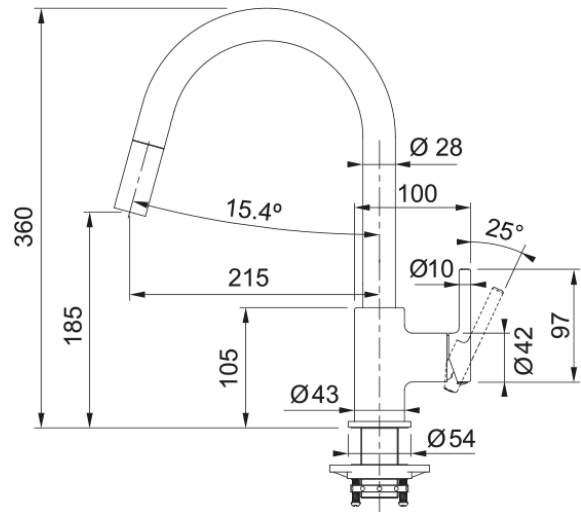

## Tap Lina J pull down side HP ON | 115.0626.055

Ανάμεικτη Μπαταρία κουζίνας Lina, ντους, με πλαϊνό μοχλό, ονυχ Κωδικός Προϊόντος : 3156601044

### Διαστάσεις

Συνολικό ύψος	360.0
Διάμετρος οπής μπαταρίας	35 mm
Διαστάσεις φυσιγγίου	35 mm

### Εγκατάσταση

Τύπος στερέωσης	Με στέλεχος
Σύνδεση σωλήνα παροχής νερού	3/8"
Μήκος σωλήνα παροχής νερού	470 mm

### Χαρακτηριστικά Προϊόντος

Πίεση	Υψηλή πίεση
Version	Ντους
Λειτουργία μπαταρίας	Πλαϊνός μοχλός
Περιστροφή μπαταρίας	360°
Παροχή μικτού νερού 3 bar	8.25