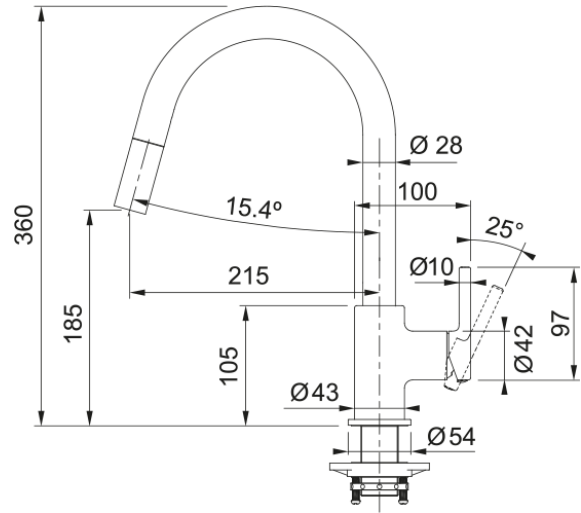

Tap Lina J pull down side HP MB | 115.0626.053

Ανάμεικτη Μπαταρία κουζίνας Lina, ντους, με πλαϊνό μοχλό, matte black Κωδικός Προϊόντος : 3156601034

Πληροφορίες

Ρουξούνι	J - spout
Χρώμα	Matte black
Τύπος υλικού	Ορείχαλκος
Υλικό επεκτ.σωλήνα	Nylon black
Υλικό ντους	Πλαστικό

Διαστάσεις

Συνολικό ύψος	360.0
Διάμετρος οπής μπαταρίας	35 mm
Διαστάσεις φυσιγγίου	35 mm

Εγκατάσταση

Τύπος στερέωσης	Με στέλεχος
Σύνδεση σωλήνα παροχής νερού	3/8"
Μήκος σωλήνα παροχής νερού	470 mm

Χαρακτηριστικά Προϊόντος

Πίεση	Υψηλή πίεση
Version	Ντους
Λειτουργία μπαταρίας	Πλαϊνός μοχλός
Περιστροφή μπαταρίας	360°
Παροχή μικτού νερού 3 bar	8.25

Αναγνωριστικό Προϊόντος

Brand προϊόντος	FRANKE
Οικογένεια προϊόντος	Smart
Σειρά	Lina