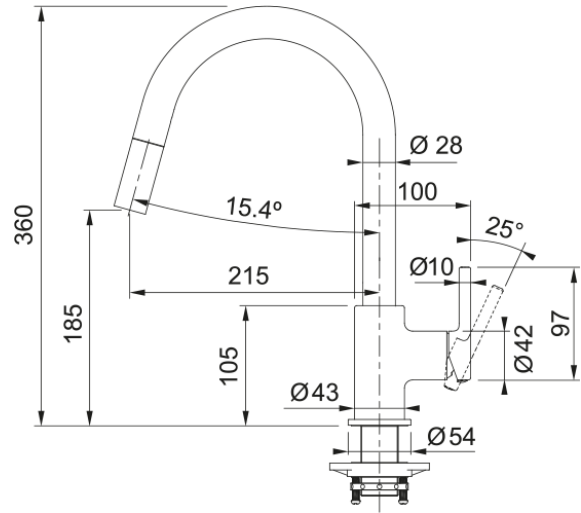

Tap Lina J pull down side HP MB | 115.0626.053

Ανάμεικτη Μπαταρία κουζίνας Lina, ντους, με πλαϊνό μοχλό, matte black Κωδικός Προϊόντος : 3156601034

Πληροφορίες

Ρουξούνι	J - spout
Χρώμα	Matte black
Τύπος υλικού	Ορείχαλκος
Υλικό επεκτ.σωλήνα	Nylon black
Υλικό ντους	Πλαστικό

Διαστάσεις

Διάμετρος οπής μπαταρίας	35 mm
Διαστάσεις φυσιγγίου	35 mm
Συνολικό ύψος	360.0

Εγκατάσταση

Τύπος στερέωσης	Με στέλεχος
Σύνδεση σωλήνα παροχής νερού	3/8"
Μήκος σωλήνα παροχής νερού	470 mm

Χαρακτηριστικά Προϊόντος

Πίεση	Υψηλή πίεση
Version	Ντους
Λειτουργία μπαταρίας	Πλαϊνός μοχλός
Περιστροφή μπαταρίας	360°
Παροχή μικτού νερού 3 bar	8.25

Αναγνωριστικό Προϊόντος

Brand προϊόντος	FRANKE
Οικογένεια προϊόντος	Smart
Σειρά	Lina