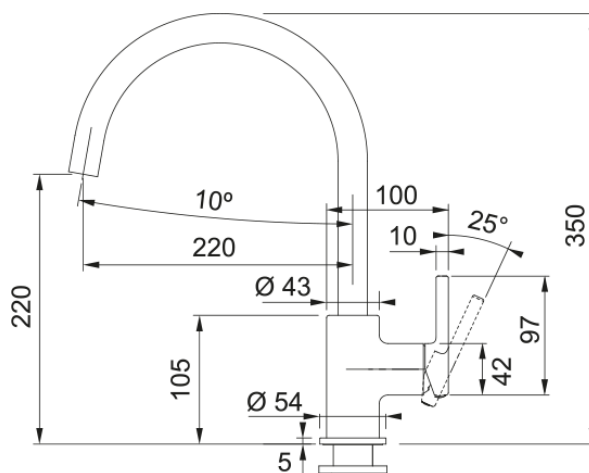

## Μπαταρία LINA XL | 115.0626.026

Αναμεικτική Μπαταρία Κουζίνας LINA XL STANDARD Oatmeal , με περιστρεφόμενο ρουξούνι

### Διαστάσεις

Συνολικό ύψος	350.0
Διάμετρος οπής μπαταρίας	35 mm
Διαστάσεις φυσιγγίου	35 mm

### Εγκατάσταση

Τύπος στερέωσης	Με στέλεχος
Σύνδεση σωλήνα παροχής νερού	3/8"
Μήκος σωλήνα παροχής νερού	470 mm

### Χαρακτηριστικά Προϊόντος

Πίεση	Υψηλή πίεση
Version	Standard
Λειτουργία μπαταρίας	Πλαϊνός μοχλός
Περιστροφή μπαταρίας	360°
Παροχή μικτού νερού 3 bar	15.45