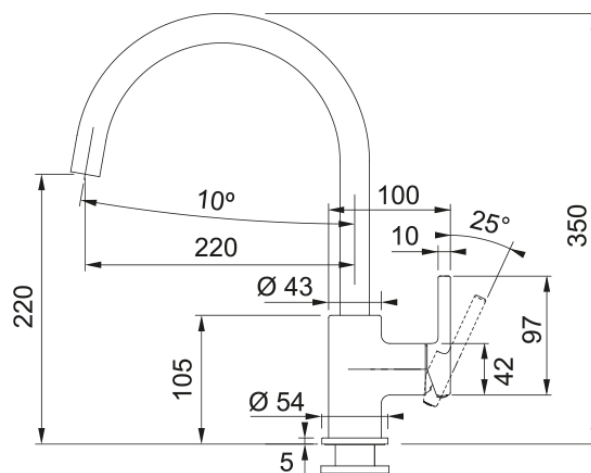

Μπαταρία LINA XL | 115.0626.025

Αναμεικτική Μπαταρία Κουζίνας LINA XL STANDARD Coffee, με περιστρεφόμενο ρουξούνι

Πληροφορίες

Ρουξούνι	J - spout
Χρώμα	Καφές
Τύπος υλικού	Ορείχαλκος

Διαστάσεις

Συνολικό ύψος	350.0
Διάμετρος οπής μπαταρίας	35 mm
Διαστάσεις φυσιγγίου	35 mm

Εγκατάσταση

Τύπος στερέωσης	Με στέλεχος
Σύνδεση σωλήνα παροχής νερού	3/8"
Μήκος σωλήνα παροχής νερού	470 mm

Χαρακτηριστικά Προϊόντος

Πίεση	Υψηλή πίεση
Version	Standard
Λειτουργία μπαταρίας	Πλαϊνός μοχλός
Περιστροφή μπαταρίας	360°
Παροχή μικτού νερού 3 bar	15.45