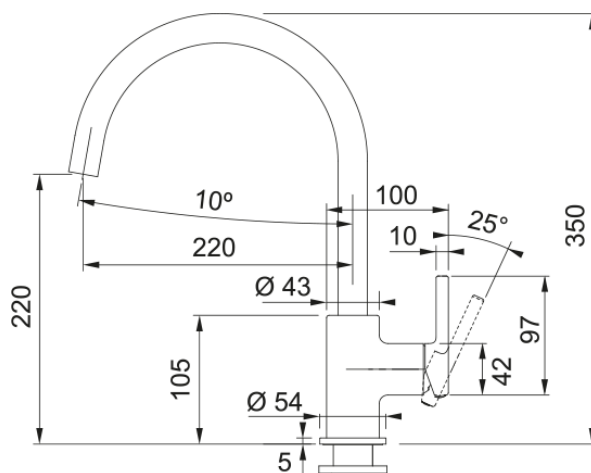

## Μπαταρία LINA XL | 115.0626.022

Αναμεικτική Μπαταρία Κουζίνας LINA XL Stone Grey , με περιστρεφόμενο ρουξούνι

### Διαστάσεις

Διάμετρος οπής μπαταρίας	35 mm
Διαστάσεις φυσιγγίου	35 mm
Συνολικό ύψος	350.0

### Εγκατάσταση

Τύπος στερέωσης	Με στέλεχος
Σύνδεση σωλήνα παροχής νερού	3/8"
Μήκος σωλήνα παροχής νερού	470 mm

### Χαρακτηριστικά Προϊόντος

Πίεση	Υψηλή πίεση
Version	Standard
Λειτουργία μπαταρίας	Πλαϊνός μοχλός
Περιστροφή μπαταρίας	360°
Παροχή μικτού νερού 3 bar	15.45