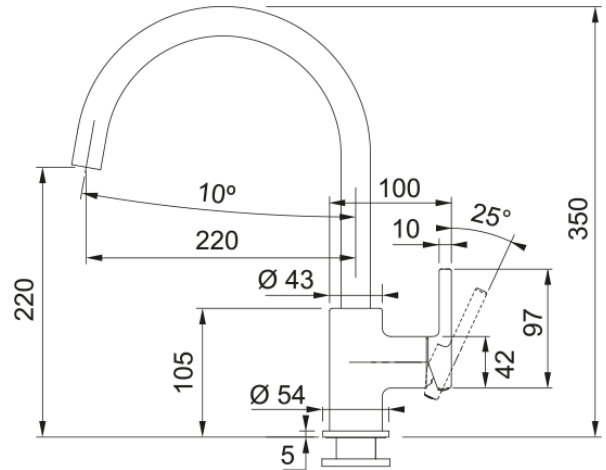

## Tap Lina J swivel side HP Matte Black | 115.0626.019

Ανάμεικτη Μπαταρία κουζίνας Lina XL, standard, με πλαϊνό μοχλό, matte black, με περιστρεφόμενο ρουξούνι  
Κωδικός Προϊόντος : 3156601032

### Διαστάσεις

Συνολικό ύψος	350.0
Διάμετρος οπής μπαταρίας	35 mm
Διαστάσεις φυσιγγίου	35 mm

### Εγκατάσταση

Τύπος στερέωσης	Με στέλεχος
Σύνδεση σωλήνα παροχής νερού	3/8"
Μήκος σωλήνα παροχής νερού	470 mm

### Χαρακτηριστικά Προϊόντος

Πίεση	Υψηλή πίεση
Version	Standard
Λειτουργία μπαταρίας	Πλαϊνός μοχλός
Περιστροφή μπαταρίας	360°
Παροχή μικτού νερού 3 bar	15.45