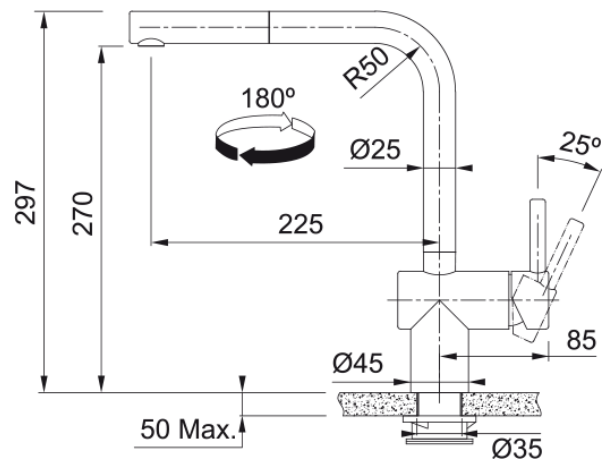

Tap Atlas Neo S Nozzle side HP SS IBK | 115.0625.527

Ανάμεικτη Μπαταρία κουζίνας Atlas Neo Sensor, ντους, με πλαϊνό μοχλό, industrial black, με αισθητήρα λειτουργίας
Κωδικός Προϊόντος : 3156856224

Πληροφορίες

Ρουξούνι	L - spout
Χρώμα	Industrial black
Τύπος υλικού	Ανοξείδωτος χάλυβας 304
Υλικό επεκτ.σωλήνα	Nylon grey
Υλικό ντους	Ανοξείδωτος χάλυβας

Διαστάσεις

Συνολικό ύψος	297.0
Διάμετρος οπής μπαταρίας	35 mm
Διαστάσεις φυσιγγίου	35 mm

Εγκατάσταση

Τύπος στερέωσης	Με στέλεχος
Σύνδεση σωλήνα παροχής νερού	3/8"
Μήκος σωλήνα παροχής νερού	600 mm

Χαρακτηριστικά Προϊόντος

Πίεση	Υψηλή πίεση
Version	Ντους
Λειτουργία μπαταρίας	Πλαϊνός μοχλός
Περιστροφή μπαταρίας	180°
Παροχή μικτού νερού 3 bar	7.4