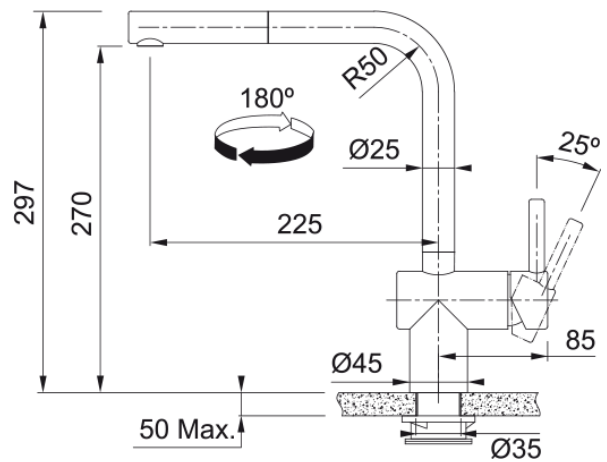

Tap Atlas Neo S Nozzle side HP SS IBK | 115.0625.527

Ανάμεικτη Μπαταρία κουζίνας Atlas Neo Sensor, ντους, με πλαϊνό μοχλό, industrial black, με αισθητήρα λειτουργίας
Κωδικός Προϊόντος : 3156856224

Πληροφορίες

Ρουξούνι	L - spout
Χρώμα	Industrial black
Τύπος υλικού	Ανοξείδωτος χάλυβας 304
Υλικό επεκτ.σωλήνα	Nylon grey
Υλικό ντους	Ανοξείδωτος χάλυβας

Διαστάσεις

Συνολικό ύψος	297.0
Διάμετρος οπής μπαταρίας	35 mm
Διαστάσεις φυσιγγίου	35 mm

Εγκατάσταση

Τύπος στερέωσης	Με στέλεχος
Σύνδεση σωλήνα παροχής νερού	3/8"
Μήκος σωλήνα παροχής νερού	600 mm

Χαρακτηριστικά Προϊόντος

Πίεση	Υψηλή πίεση
Version	Ντους
Λειτουργία μπαταρίας	Πλαϊνός μοχλός
Περιστροφή μπαταρίας	180°
Παροχή μικτού νερού 3 bar	7.4