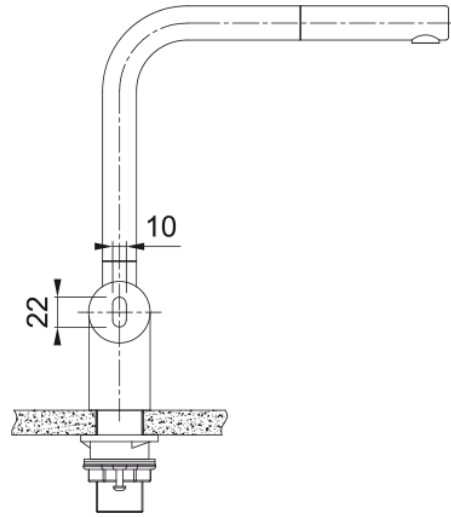

Tap Atlas Neo S Nozzle side HP SS | 115.0625.523

Ανάμεικτη Μπαταρία κουζίνας Atlas Neo Sensor, ντους, με πλαϊνό μοχλό, inox, με αισθητήρα λειτουργίας Κωδικός Προϊόντος : 3156856221

Πληροφορίες

Ρουξούνι	L - spout
Χρώμα	Ανοξείδωτος χάλυβας
Τύπος υλικού	Ανοξείδωτος χάλυβας 304
Υλικό επεκτ.σωλήνα	Nylon grey
Υλικό ντους	Ανοξείδωτος χάλυβας

Διαστάσεις

Συνολικό ύψος	297.0
Διάμετρος οπής μπαταρίας	35 mm
Διαστάσεις φυσιγγίου	35 mm

Εγκατάσταση

Τύπος στερέωσης	Με στέλεχος
Σύνδεση σωλήνα παροχής νερού	3/8"
Μήκος σωλήνα παροχής νερού	600 mm

Χαρακτηριστικά Προϊόντος

Πίεση	Υψηλή πίεση
Version	Ντους
Λειτουργία μπαταρίας	Πλαϊνός μοχλός
Περιστροφή μπαταρίας	180°
Παροχή μικτού νερού 3 bar	7.4

Αναγνωριστικό Προϊόντος

Brand προϊόντος	FRANKE
Οικογένεια προϊόντος	Maris
Σειρά	Atlas Neo Sensor