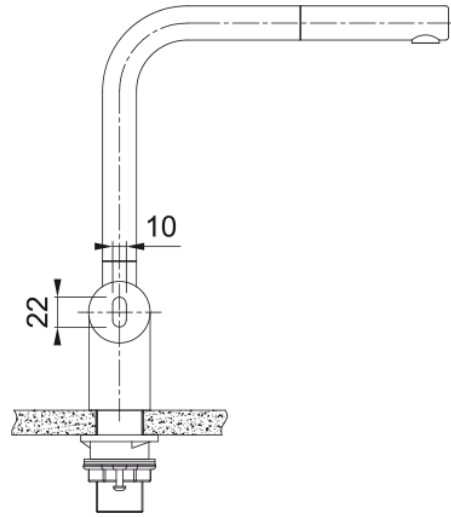

Tap Atlas Neo S Nozzle side HP SS | 115.0625.523

Ανάμεικτη Μπαταρία κουζίνας Atlas Neo Sensor, ντους, με πλαϊνό μοχλό, inox, με αισθητήρα λειτουργίας Κωδικός Προϊόντος : 3156856221

Πληροφορίες

Ρουξούνι	L - spout
Χρώμα	Ανοξείδωτος χάλυβας
Τύπος υλικού	Ανοξείδωτος χάλυβας 304
Υλικό επεκτ.σωλήνα	Nylon grey
Υλικό ντους	Ανοξείδωτος χάλυβας

Διαστάσεις

Διάμετρος οπής μπαταρίας	35 mm
Διαστάσεις φυσιγγίου	35 mm
Συνολικό ύψος	297.0

Εγκατάσταση

Τύπος στερέωσης	Με στέλεχος
Σύνδεση σωλήνα παροχής νερού	3/8"
Μήκος σωλήνα παροχής νερού	600 mm

Χαρακτηριστικά Προϊόντος

Πίεση	Υψηλή πίεση
Version	Ντους
Λειτουργία μπαταρίας	Πλαϊνός μοχλός
Περιστροφή μπαταρίας	180°
Παροχή μικτού νερού 3 bar	7.4

Αναγνωριστικό Προϊόντος

Brand προϊόντος	FRANKE
Οικογένεια προϊόντος	Maris
Σειρά	Atlas Neo Sensor