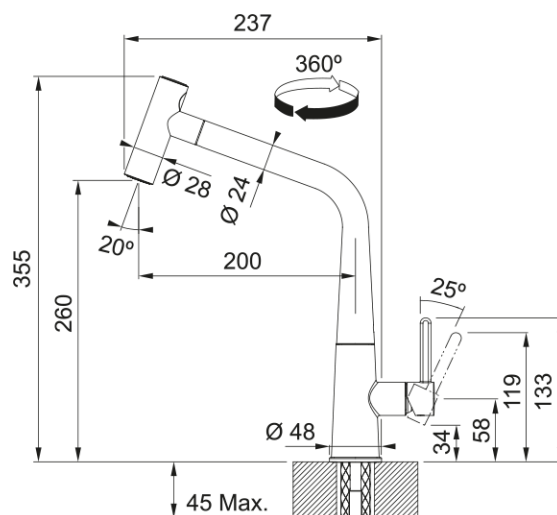

Μπαταρία Icon Ντους | 115.0625.190

Αναμεικτική Μπαταρία Icon Ντους Μαύρο Μάτ ,με αποσπώμενο ρουξούνι

Πληροφορίες

Ρουξούνι	L - spout
Χρώμα	Matte black
Τύπος υλικού	Ορείχαλκος
Υλικό επεκτ.σωλήνα	Nylon black
Υλικό ντους	Ορείχαλκος

Διαστάσεις

Διάμετρος οπής μπαταρίας	35 mm
Διαστάσεις φυσιγγίου	25 mm
Συνολικό ύψος	355.0

Εγκατάσταση

Τύπος στερέωσης	Με στέλεχος
Σύνδεση σωλήνα παροχής νερού	3/8"
Μήκος σωλήνα παροχής νερού	450 mm

Χαρακτηριστικά Προϊόντος

Πίεση	Υψηλή πίεση
Version	Spray
Λειτουργία μπαταρίας	Πλαϊνός μοχλός
Περιστροφή μπαταρίας	360°
Παροχή μικτού νερού 3 bar	7.47

Αναγνωριστικό Προϊόντος

Brand προϊόντος	FRANKE
Οικογένεια προϊόντος	Mythos
Σειρά	Icon