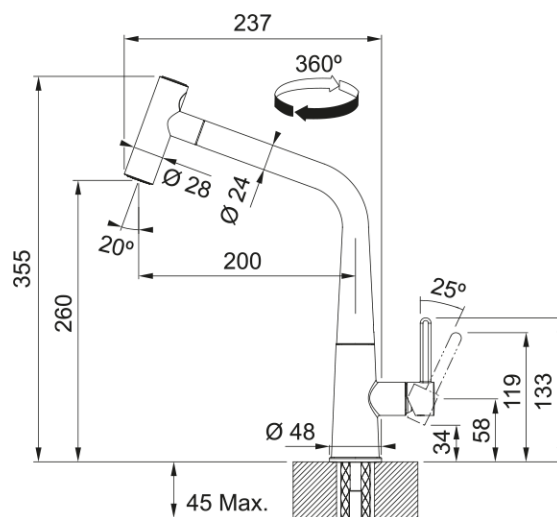

Μπαταρία Icon Ντους | 115.0625.190

Αναμεικτική Μπαταρία Icon Ντους Μαύρο Μάτ ,με αποσπώμενο ρουξούνι

Πληροφορίες

| | |
|--------------------|-------------|
| Ρουξούνι | L - spout |
| Χρώμα | Matte black |
| Τύπος υλικού | Ορείχαλκος |
| Υλικό επεκτ.σωλήνα | Nylon black |
| Υλικό ντους | Ορείχαλκος |

Διαστάσεις

| | |
|--------------------------|-------|
| Συνολικό ύψος | 355.0 |
| Διάμετρος οπής μπαταρίας | 35 mm |
| Διαστάσεις φυσιγγίου | 25 mm |

Εγκατάσταση

| | |
|------------------------------|-------------|
| Τύπος στερέωσης | Με στέλεχος |
| Σύνδεση σωλήνα παροχής νερού | 3/8" |
| Μήκος σωλήνα παροχής νερού | 450 mm |

Χαρακτηριστικά Προϊόντος

| | |
|---------------------------|----------------|
| Πίεση | Υψηλή πίεση |
| Version | Spray |
| Λειτουργία μπαταρίας | Πλαϊνός μοχλός |
| Περιστροφή μπαταρίας | 360° |
| Παροχή μικτού νερού 3 bar | 7.47 |