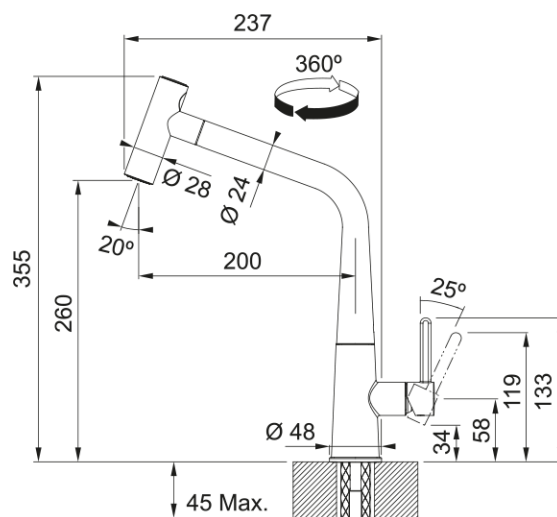

Μπαταρία Icon Ντους | 115.0625.188

Αναμεικτική Μπαταρία Icon Ντους, Χρωμέ, με αποσπώμενο ρουξούνι

Πληροφορίες

Ρουξούνι	L - spout
Χρώμα	Χρωμέ
Τύπος υλικού	Ορείχαλκος
Υλικό επεκτ.σωλήνα	Nylon black
Υλικό ντους	Ορείχαλκος

Διαστάσεις

Διάμετρος οπής μπαταρίας	35 mm
Διαστάσεις φυσιγγίου	25 mm
Συνολικό ύψος	355.0

Εγκατάσταση

Τύπος στερέωσης	Με στέλεχος
Σύνδεση σωλήνα παροχής νερού	3/8"
Μήκος σωλήνα παροχής νερού	450 mm

Χαρακτηριστικά Προϊόντος

Πίεση	Υψηλή πίεση
Version	Spray
Λειτουργία μπαταρίας	Πλαϊνός μοχλός
Περιστροφή μπαταρίας	360°
Παροχή μικτού νερού 3 bar	7.47

Αναγνωριστικό Προϊόντος

Brand προϊόντος	FRANKE
Οικογένεια προϊόντος	Mythos
Σειρά	Icon