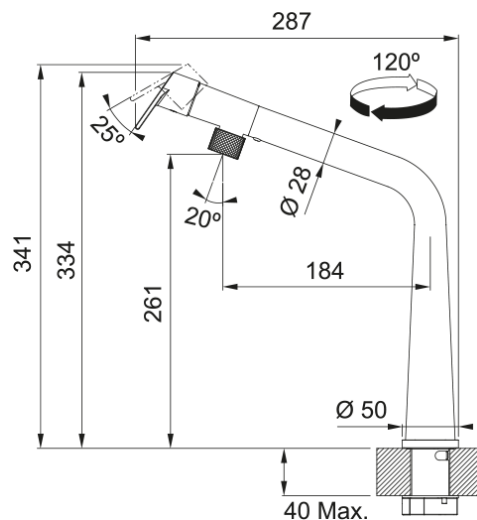

Μπαταρία ICON STANDARD | 115.0625.187

Αναμεικτική Μπαταρία Κουζίνας ICON STANDARD Μαύρο Μάτ , με περιστρεφόμενο ρουξούνι

Πληροφορίες

Ρουξούνι	L - spout
Χρώμα	Matte black
Τύπος υλικού	Ορείχαλκος

Διαστάσεις

Διάμετρος οπής μπαταρίας	35 mm
Διαστάσεις φυσιγγίου	25 mm
Συνολικό ύψος	334.0

Εγκατάσταση

Τύπος στερέωσης	Με στέλεχος
Σύνδεση σωλήνα παροχής νερού	3/8"
Μήκος σωλήνα παροχής νερού	500 mm

Χαρακτηριστικά Προϊόντος

Πίεση	Υψηλή πίεση
Version	Standard
Λειτουργία μπαταρίας	Μοχλός πάνω
Περιστροφή μπαταρίας	120°

Αναγνωριστικό Προϊόντος

Brand προϊόντος	FRANKE
Οικογένεια προϊόντος	Mythos
Σειρά	Icon

Ιδιότητες

Eco μηχανισμός	Όχι
Τύπος aerator	Laminar