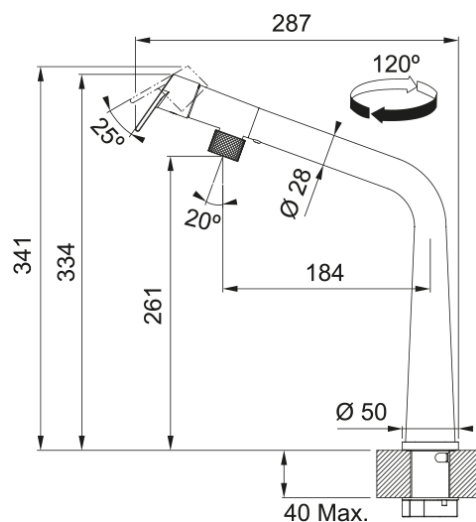

Μπαταρία ICON STANDARD | 115.0625.187

Αναμεικτική Μπαταρία Κουζίνας ICON STANDARD Μαύρο Μάτ , με περιστρεφόμενο ρουξούνι

Πληροφορίες

Ρουξούνι	L - spout
Χρώμα	Matte black
Τύπος υλικού	Ορείχαλκος

Διαστάσεις

Συνολικό ύψος	334.0
Διάμετρος οπής μπαταρίας	35 mm
Διαστάσεις φυσιγγίου	25 mm

Εγκατάσταση

Τύπος στερέωσης	Με στέλεχος
Σύνδεση σωλήνα παροχής νερού	3/8"
Μήκος σωλήνα παροχής νερού	500 mm

Χαρακτηριστικά Προϊόντος

Πίεση	Υψηλή πίεση
Version	Standard
Λειτουργία μπαταρίας	Μοχλός πάνω
Περιστροφή μπαταρίας	120°

Αναγνωριστικό Προϊόντος

Brand προϊόντος	FRANKE
Οικογένεια προϊόντος	Mythos
Σειρά	Icon

Ιδιότητες

Eco μηχανισμός	Όχι
Τύπος aerator	Laminar