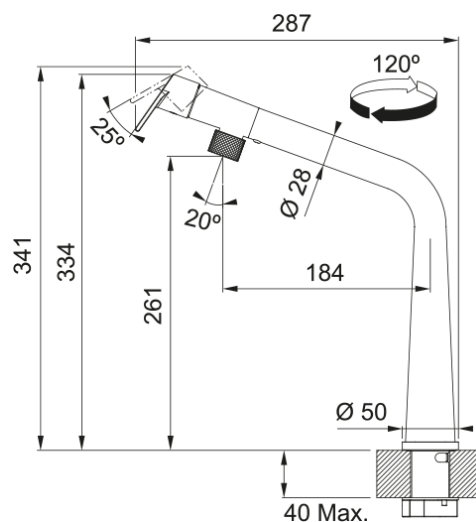

Μπαταρία ICON STANDARD | 115.0625.185

Αναμεικτική Μπαταρία Κουζίνας ICON STANDARD INOX , με περιστρεφόμενο ρουξούνι

Πληροφορίες

Ρουξούνι	L - spout
Χρώμα	Χρωμέ
Τύπος υλικού	Ορείχαλκος

Διαστάσεις

Συνολικό ύψος	334.0
Διάμετρος οπής μπαταρίας	35 mm
Διαστάσεις φυσιγγίου	25 mm

Εγκατάσταση

Τύπος στερέωσης	Με στέλεχος
Σύνδεση σωλήνα παροχής νερού	3/8"
Μήκος σωλήνα παροχής νερού	500 mm

Χαρακτηριστικά Προϊόντος

Πίεση	Υψηλή πίεση
Version	Standard
Λειτουργία μπαταρίας	Μοχλός πάνω
Περιστροφή μπαταρίας	120°